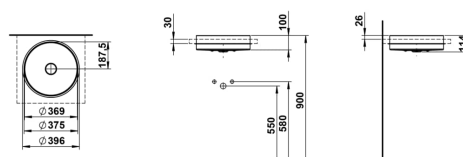

TECHNISCHE ZEICHNUNGEN