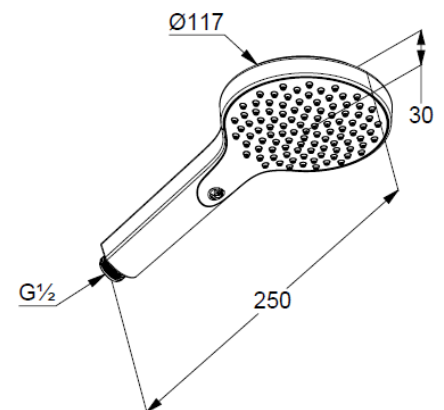

Technische Daten/ Technical Data

KLUDI-DIVE X
Handbrause 1 S
DN 15

Artikel- Nr.: 6981005-00

Oberfläche:
05 chrom

Artikeltext
Hersteller KLUDI GmbH & Co. KG
Typ: KLUDI-DIVE X
Handbrause 1 S
Artikel- Nr.: 6981005-00

Handbrause 1 S
Durchflussmenge bei 3 bar 15 l/min.
(mit Möglichkeit zur Begrenzung auf 9 l/min.)
mit einer Strahlart
mit Kalkschnellreinigung
Anschlussgewinde G1/2
Siebdichtung

Produktabbildung/ Product picture

Maßzeichnung/ Dimensional drawing

Durchfluss/ Flow rate