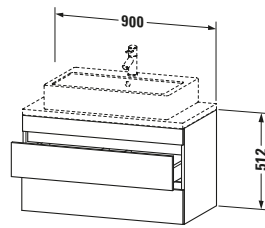

Konsolenwaschtischunterbau wandhängend

Basis Angaben	
Langbezeichnung	Duravit DuraStyle Konsolenwaschtischunterbau wandhängend, Weiß Matt, Rechteckig, Anzahl Schubkästen: 2 – DS530801843

Spezifikationen	
Anzahl Schubkästen	2
Für Anzahl Waschtische	1
Compact	✓
Montagegrad	Montiert

Waschplatz	
Position Becken	Mitte

Montage	
Montageart	Konsolenmontage / Wandhängend / Wandmontage

Farbe	
Farbwert	Weiß
Glanzgrad	Matt

Front	
Farbwert Front	Weiß
Glanzgrad Front	Matt

Korpus	
Glanzgrad Korpus	Matt
Material Korpus	Hochverdichtete Dreischicht-Holzspanplatte
Oberfläche Korpus	Dekor

Griff	
Ausführung Griff	Grifflos

Features	
Inneneinteilung	Optional
Selbsteinzug mit Dämpfung	✓
Siphonausschnitt	✓
Schürze	✓

Lieferumfang	
Montage	
Inkl. Befestigungsmaterial	✓
Technische Dokumentation	
Inkl. Montageanleitung	digital und gedruckt

Logistik	
Artikelgewicht	24,3 kg
Verkaufsverpackung	
Art Verkaufsverpackung	Karton
Menge / Verkaufsverpackung	1 Stk.
Ab Werk verpackt	✓
Breite Verkaufsverpackung inkl. Artikel	615 mm
Höhe Verkaufsverpackung inkl. Artikel	1060 mm
Tiefe Verkaufsverpackung inkl. Artikel	550 mm
Gewicht Verkaufsverpackung inkl. Artikel	28,5 kg
Anzahl Packstücke	1

Vermaßung	
Breite / Länge	900 mm
Höhe	512 mm
Tiefe / Breite	478 mm
Min. Wandabstand	20 mm

Passende Produkte	
Passende Artikel	
	Raumsparophon # 005076 Universal
	Inneneinteilung # UV9846 Universal

Notwendige Artikel	
	Konsole # DS101C DuraStyle
	Konsole # DS105C DuraStyle
	Konsole # DS100C DuraStyle
	Konsole # DS104C DuraStyle

Weitere Informationen finden Sie hier

<https://pro.duravit.de/p/DS530801843>