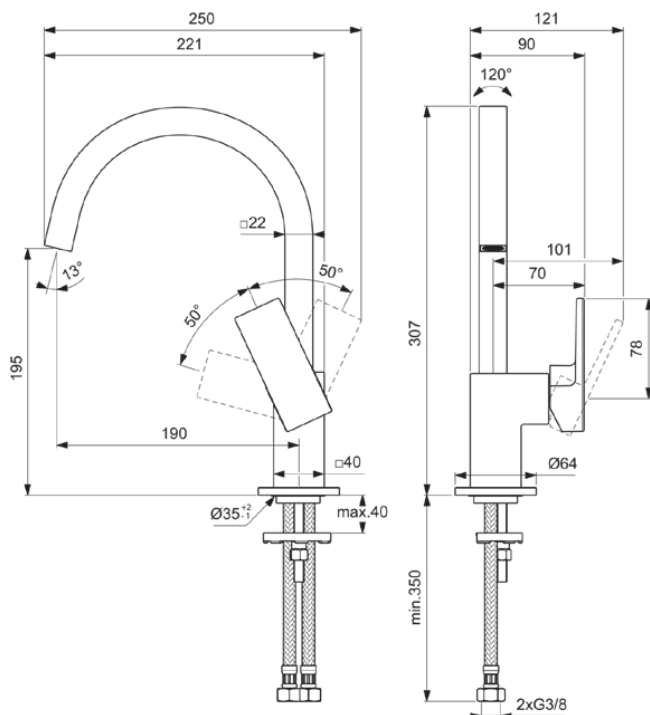

EXTRA

BD505A2

EXTRA | Waschtischarmatur 90x221x307 mm, 190 mm vertikaler Abstand bis Mitte Auslauf in brushed gold, 5 l/min (3 bar), ohne Ablaufgarnitur | EasyFix, Verdeckter Strahlregler, Durchflussbegrenzer, FirmaFlow, PVD Technologie

Bild & Zeichnung

Allgemeine Informationen

Produktkategorie:	Waschtischarmaturen
Produktart:	Waschtischarmatur
Marke:	Ideal Standard
Kollektion:	EXTRA
Designer:	Palomba Serafini Associati
Colour:	A2 - Brushed Gold
Oberflächenbeschaffenheit:	satın
Höhe (mm):	307
Breite (mm):	90
Ausladung (mm):	221
Befestigungsart:	EasyFix
Nettogewicht (kg):	1.73
EAN Code:	3800861111702