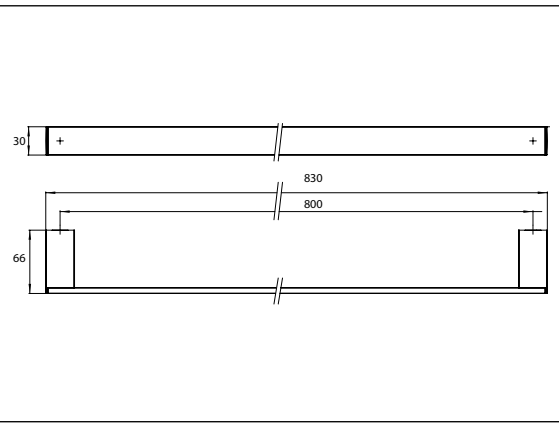

### Badetuchhalter chrom

Art.-Nr.1860 001 81

830 mm