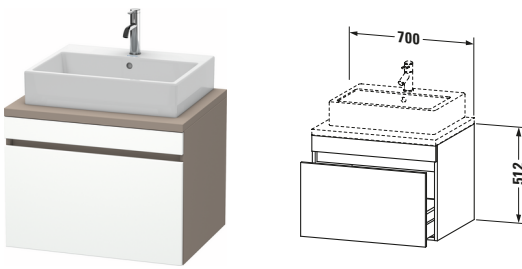

Konsolenwaschtischunterbau wandhängend

Basis Angaben	
Langbezeichnung	Duravit DuraStyle Konsolenwaschtischunterbau wandhängend, Weiß Matt, Rechteckig, Anzahl Auszüge: 1 – DS531101843

Spezifikationen	
Anzahl Auszüge	1
Für Anzahl Waschtische	1
Montagegrad	Montiert
Waschplatz	
Position Becken	Mitte
Montage	
Montageart	Konsolenmontage / Wandhängend / Wandmontage
Farbe	
Farbwert	Weiß
Glanzgrad	Matt
Front	
Farbwert Front	Weiß
Glanzgrad Front	Matt
Korpus	
Glanzgrad Korpus	Matt
Material Korpus	Hochverdichtete Dreischicht-Holzspanplatte
Oberfläche Korpus	Dekor
Griff	
Ausführung Griff	Grifflos

Features	
Inneneinteilung	Optional
Selbsteinzug mit Dämpfung	✓

Lieferumfang	
Montage	
Inkl. Befestigungsmaterial	✓
Technische Dokumentation	
Inkl. Montageanleitung	digital und gedruckt

Logistik	
Artikelgewicht	22,1 kg
Verkaufsverpackung	
Art Verkaufsverpackung	Karton
Menge / Verkaufsverpackung	1 Stk.
Ab Werk verpackt	✓
Breite Verkaufsverpackung inkl. Artikel	721 mm
Höhe Verkaufsverpackung inkl. Artikel	760 mm
Tiefe Verkaufsverpackung inkl. Artikel	625 mm
Gewicht Verkaufsverpackung inkl. Artikel	28,5 kg
Anzahl Packstücke	1

Vermaßung	
Breite / Länge	700 mm
Höhe	512 mm
Tiefe / Breite	548 mm
Min. Wandabstand	20 mm

Passende Produkte	
Passende Artikel	
	Raumsparsiphon # 005076 Universal
	Inneneinteilung # UV9846 Universal
Notwendige Artikel	
	Konsole # DS103C DuraStyle
	Konsole # DS107C DuraStyle
	Konsole # DS102C DuraStyle
	Konsole # DS106C DuraStyle