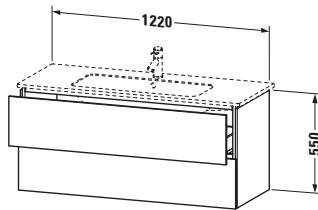

**Waschtischunterbau wandhängend**

Basis Angaben	
Langbezeichnung	Duravit L-Cube Waschtischunterbau wandhängend, Mediterrane Eiche Matt, Rechteckig, Anzahl Schubkästen: 2, Tip-on Technik – LC624307171

Lieferumfang	
<b>Montage</b>	
Inkl. Befestigungsmaterial	✓
<b>Technische Dokumentation</b>	
Inkl. Montageanleitung	digital und gedruckt

Spezifikationen	
Anzahl Schubkästen	2
Für Anzahl Waschtische	1
Montagegrad	Montiert
Waschplatz	
Position Becken	Mitte
Montage	
Montageart	Montage unter Waschtisch / Wandhängend / Wandmontage
Farbe	
Farbwert	Mediterrane Eiche
Glanzgrad	Matt
Front	
Farbwert Front	Mediterrane Eiche
Glanzgrad Front	Matt
Korpus	
Glanzgrad Korpus	Matt
Material Korpus	Hochverdichtete Dreischicht-Holzspanplatte
Oberfläche Korpus	Echtholz furnier
Griff	
Ausführung Griff	Grifflos

Vermaßung	
Breite / Länge	1220 mm
Höhe	550 mm
Tiefe / Breite	481 mm
Min. Wandabstand	0 mm

**Weitere Informationen finden Sie hier**

<https://pro.duravit.de/p/LC624307171>