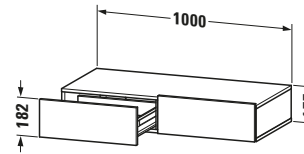

Schubkastenablage

Basis Angaben	
Langbezeichnung	Duravit DuraStyle Schubkastenablage, Nussbaum dunkel, Rechteckig, Anzahl Schubkästen: 2 – DS827002121
Artikel Nr.	DS827002121

Spezifikationen	
Anzahl Schubkästen	2
Montagegrad	Montiert
Montage	
Montageart	Wandhängend / Wandmontage
Farbe	
Farbwert	Nussbaum dunkel
Front	
Farbwert Front	Nussbaum dunkel
Glanzgrad Front	Matt
Material Front	Hochverdichtete Dreischicht-Holzspanplatte
Korpus	
Farbwert Korpus	Nussbaum dunkel
Glanzgrad Korpus	Matt
Material Korpus	Hochverdichtete Dreischicht-Holzspanplatte
Oberfläche Korpus	Dekor
Griff	
Ausführung Griff	Grifflos

Features	
Selbsteinzug mit Dämpfung	✓

Lieferumfang	
Inkl. Konsolenplatte	✓
Montage	
Inkl. Befestigungsmaterial	✓
Technische Dokumentation	
Inkl. Montageanleitung	digital und gedruckt

Logistik	
Artikelgewicht	23,5 kg
Verkaufsverpackung	
Art Verkaufsverpackung	Karton
Menge / Verkaufsverpackung	1 Stk.
Ab Werk verpackt	✓
Breite Verkaufsverpackung inkl. Artikel	1050 mm
Höhe Verkaufsverpackung inkl. Artikel	490 mm
Tiefe Verkaufsverpackung inkl. Artikel	235 mm
Gewicht Verkaufsverpackung inkl. Artikel	28 kg
Anzahl Packstücke	1

Passende Produkte	
Passende Artikel	
	Sitzkissen # DS9938 DuraStyle

Vermaßung	
Breite / Länge	1000 mm
Höhe	182 mm
Tiefe / Breite	440 mm

Weitere Informationen finden Sie hier

<https://pro.duravit.de/p/DS827002121>