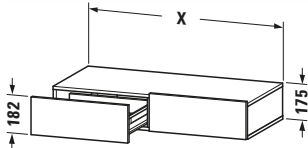

Schubkastenablage

Basis Angaben	
Langbezeichnung	Duravit DuraStyle Schubkastenablage, Nussbaum dunkel, Rechteckig, Anzahl Schubkästen: 2 – DS827002121
Artikel Nr.	DS827002121

Spezifikationen	
Anzahl Schubkästen	2
Montagegrad	Montiert
Montage	
Montageart	Wandhängend / Wandmontage
Farbe	
Farbwert	Nussbaum dunkel
Front	
Farbwert Front	Nussbaum dunkel
Glanzgrad Front	Matt
Material Front	Hochverdichtete Dreischicht-Holzspanplatte
Korpus	
Farbwert Korpus	Nussbaum dunkel
Glanzgrad Korpus	Matt
Material Korpus	Hochverdichtete Dreischicht-Holzspanplatte
Oberfläche Korpus	Dekor
Griff	
Ausführung Griff	Grifflos

Features	
Selbsteinzug mit Dämpfung	✓

Lieferumfang	
Inkl. Konsolenplatte	✓
Montage	
Inkl. Befestigungsmaterial	✓
Technische Dokumentation	
Inkl. Montageanleitung	digital und gedruckt

Logistik	
Artikelgewicht	23,5 kg
Verkaufsverpackung	
Art Verkaufsverpackung	Karton
Menge / Verkaufsverpackung	1 Stk.
Ab Werk verpackt	✓
Breite Verkaufsverpackung inkl. Artikel	1050 mm
Höhe Verkaufsverpackung inkl. Artikel	490 mm
Tiefe Verkaufsverpackung inkl. Artikel	235 mm
Gewicht Verkaufsverpackung inkl. Artikel	28 kg
Anzahl Packstücke	1

Passende Produkte	
Passende Artikel	
	Sitzkissen # DS9938 DuraStyle

Vermaßung	
Breite / Länge	1000 mm
Höhe	182 mm
Tiefe / Breite	440 mm

Weitere Informationen finden Sie hier

<https://pro.duravit.de/p/DS827002121>