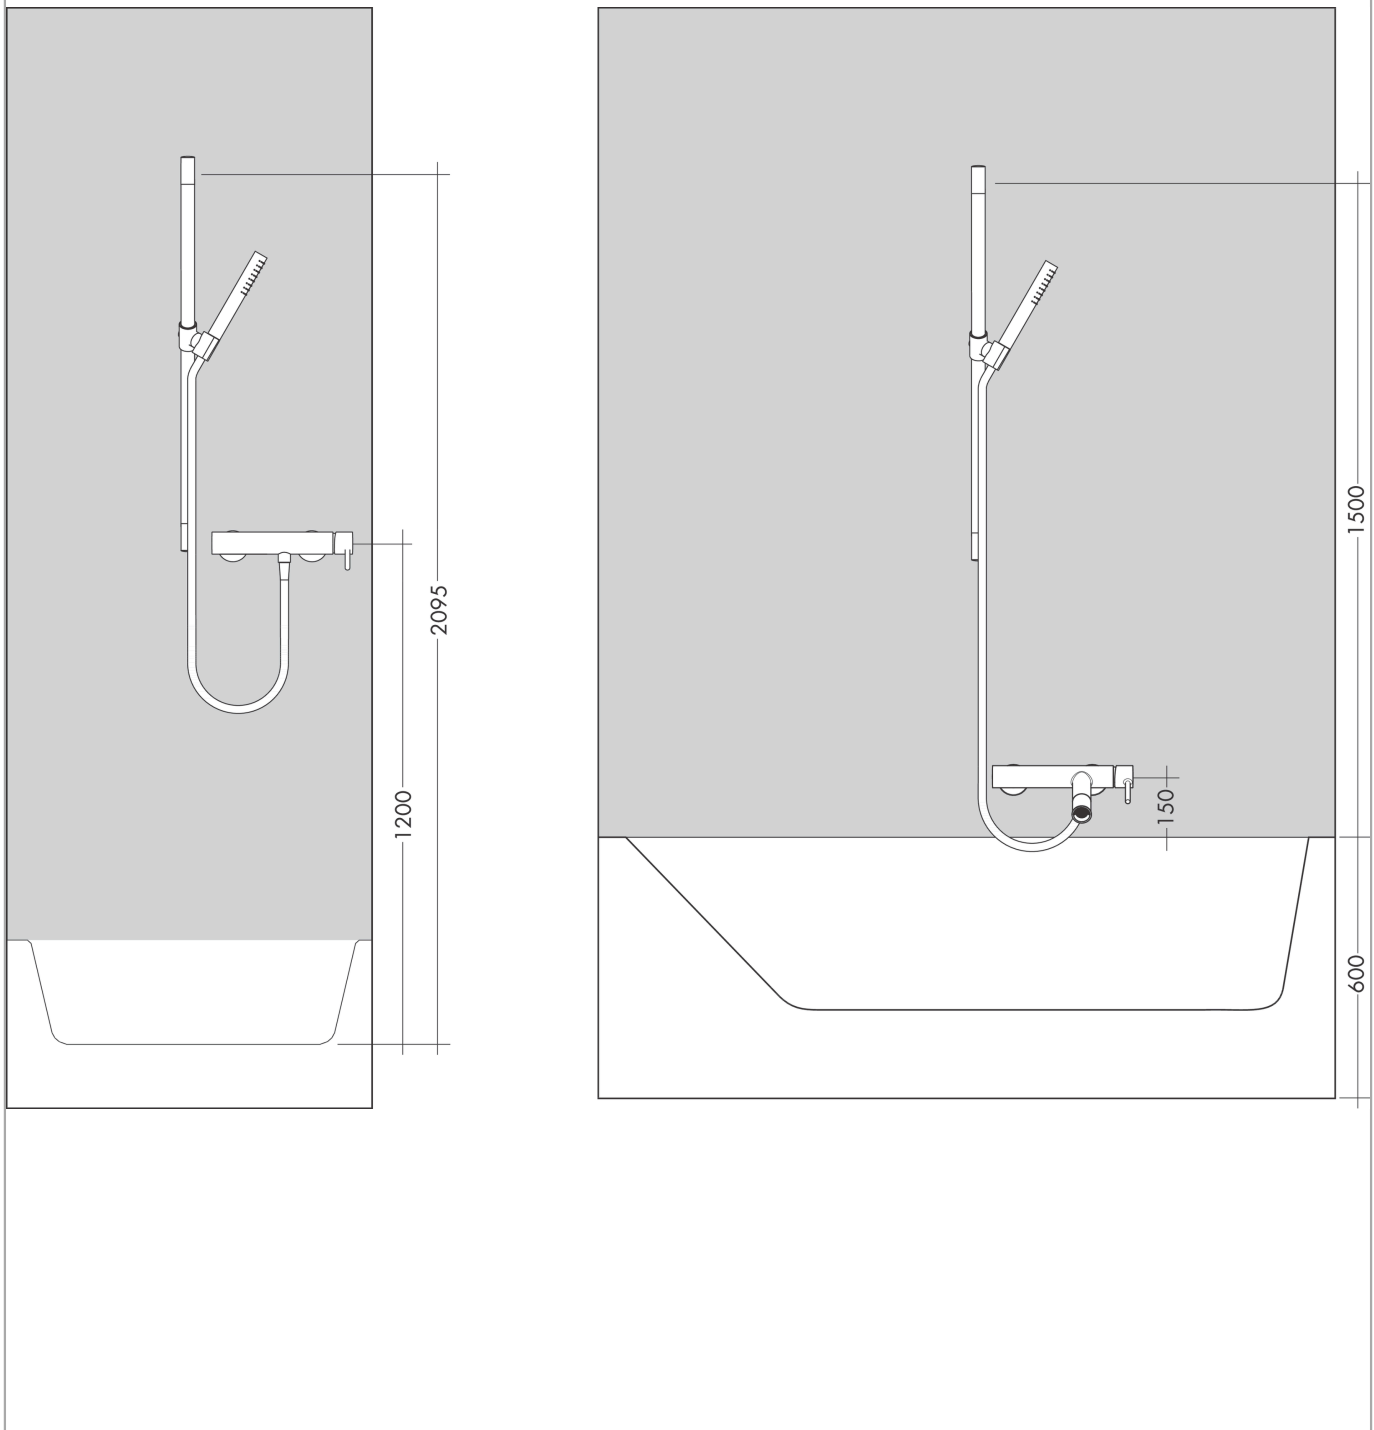

AXOR Uno
Brausenset 0,90 m mit Handbrause 120 3jet
Oberfläche: **Brushed Brass** Artikelnummer: **27987950**

Einbaubeispiel