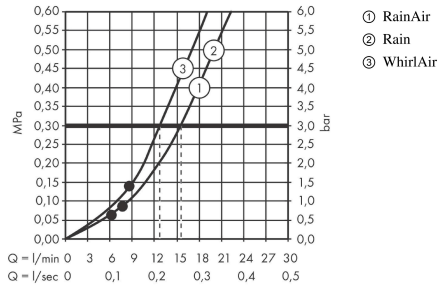

#### Produktabbildung

#### Maßzeichnung

**AXOR Uno**

**Brausenset 0,90 m mit Handbrause 120 3jet**

Oberfläche: **Brushed Brass** Artikelnummer: **27987950**

**Durchflussdiagramm**

Die Verbrauchswerte wurden praxisnah mit den dazugehörigen Armaturen (Thermostat/Mischer/Unterputzventil) gemessen.