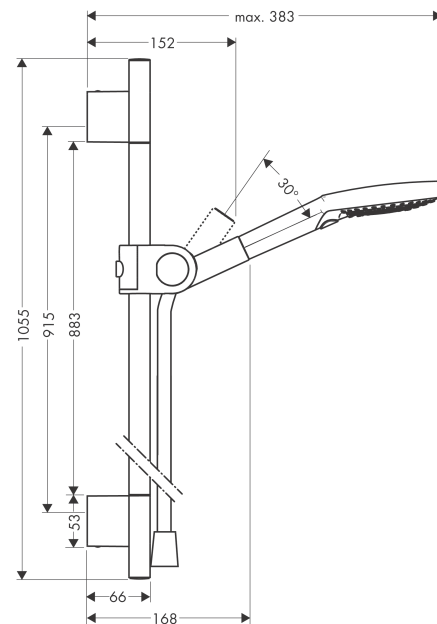

##### Merkmale

- besteht aus: Handbrause, Brausestange, Brausenschlauch, Handbrausehalterung
- Brausekopfgrösse: 120 mm
- Strahlart: Rain, RainAir, WhirlAir
- komfortable Strahlartenumstellung durch Select-Taste
- Schieber, um 30° verstellbarer Neigungswinkel
- Wandstange 0,9m
- Halter für Brausenschlauch mit konischer Mutter
- Maximale Durchflussmenge bei 3 bar: 15 l/min
- Mindestfliessdruck: 1 bar
- Wandbefestigung: Schraubbefestigung
- Wandstützen aus Metall
- Profil Brausestange: rund
- Bohrabstand: 915 mm
- brauseseitiger Drehwirbel gegen lästiges Verdrehen des Brausenschlauches

#### Produktabbildung

#### Maßzeichnung

**AXOR Uno**

**Brausenset 0,90 m mit Handbrause 120 3jet**

Oberfläche: **Brushed Brass** Artikelnummer: **27987950**

**Durchflussdiagramm**

Die Verbrauchswerte wurden praxisnah mit den dazugehörigen Armaturen (Thermostat/Mischer/Unterputzventil) gemessen.