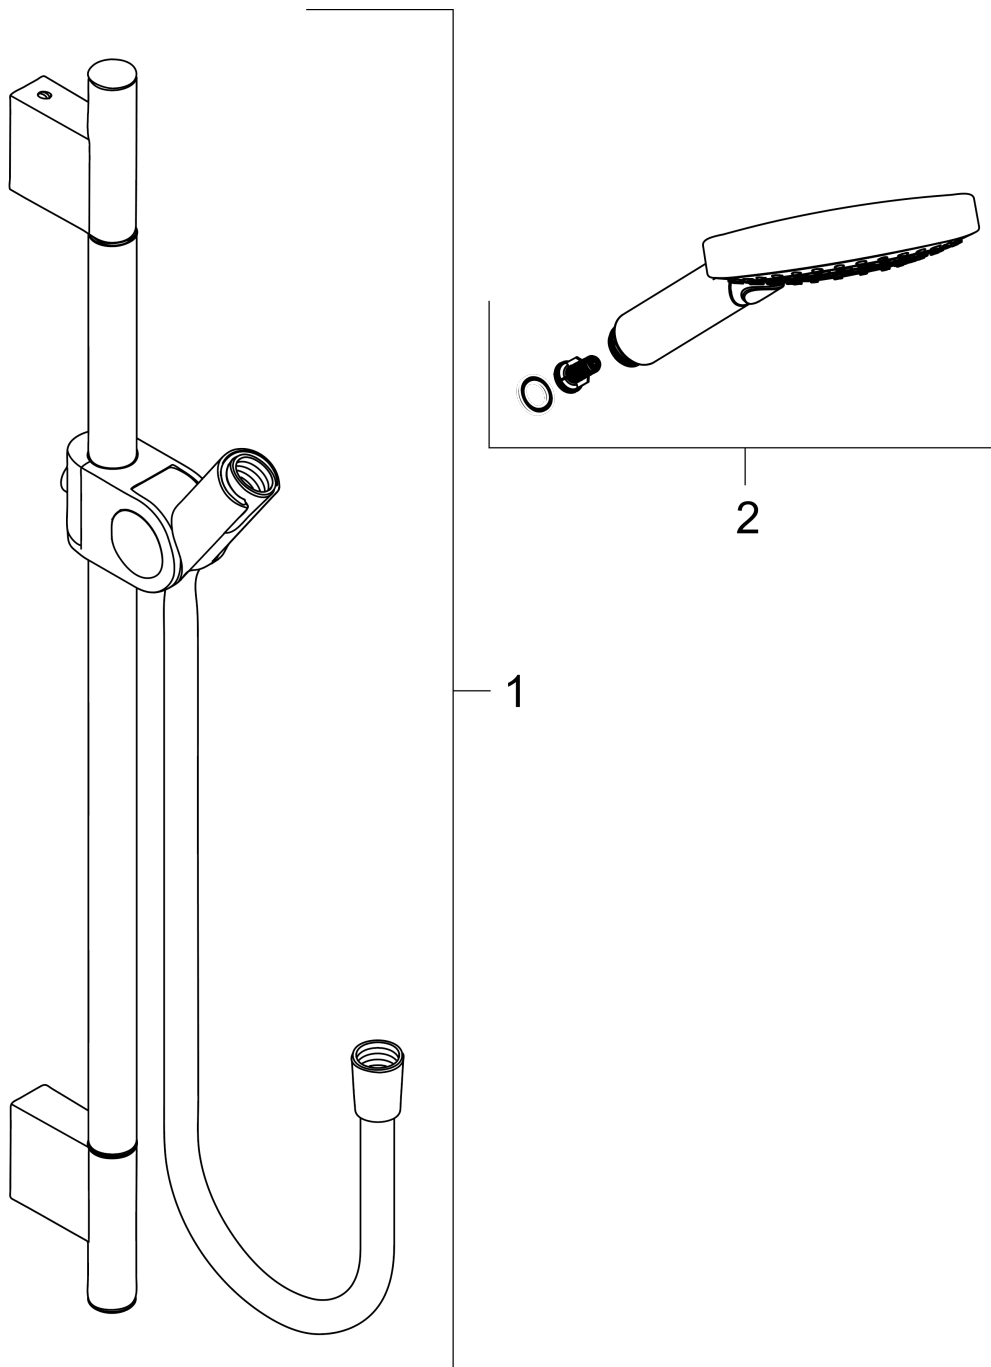

##### Merkmale

- besteht aus: Handbrause, Brausestange, Brausenschlauch, Handbrausehalterung
- Brausekopfgrösse: 120 mm
- Strahlart: Rain, RainAir, WhirlAir
- komfortable Strahlartenumstellung durch Select-Taste
- Schieber, um 30° verstellbarer Neigungswinkel
- Wandstange 0,9m
- Halter für Brausenschlauch mit konischer Mutter
- Maximale Durchflussmenge bei 3 bar: 15 l/min
- Mindestfliessdruck: 1 bar
- Wandbefestigung: Schraubbefestigung
- Wandstützen aus Metall
- Profil Brausestange: rund
- Bohrabstand: 915 mm
- brauseseitiger Drehwirbel gegen lästiges Verdrehen des Brausenschlauches

#### Maßzeichnung

**AXOR Uno**

**Brausenset 0,90 m mit Handbrause 120 3jet**

Oberfläche: **Brushed Brass** Artikelnummer: **27987950**

**Durchflussdiagramm**

Die Verbrauchswerte wurden praxisnah mit den dazugehörigen Armaturen (Thermostat/Mischer/Unterputzventil) gemessen.

**AXOR Uno**  
**Brausenset 0,90 m mit Handbrause 120 3jet**  
 Oberfläche: **Brushed Brass** Artikelnummer: **27987950**

Einbaubeispiel

**AXOR Uno**  
**Brausenset 0,90 m mit Handbrause 120 3jet**  
 Oberfläche: **Brushed Brass** Artikelnummer: **27987950**

Explosionszeichnung

Baujahr: >11/16

**AXOR Uno**  
**Brausenset 0,90 m mit Handbrause 120 3jet**  
 Oberfläche: **Brushed Brass** Artikelnummer: **27987950**

**Ersatzteilliste**

Baujahr: >11/16

Pos.	Beschreibung	Artikelnummer	Preis	VE
1	Wandstange	27989950	654.00 CHF	1
2	Handbrause	26050950	201.05 CHF	1