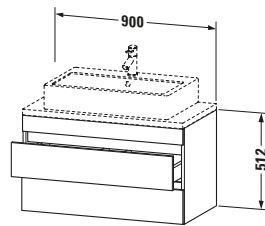

Konsolenwaschtischunterbau wandhängend

Basis Angaben	
Langbezeichnung	Duravit DuraStyle Konsolenwaschtischunterbau wandhängend, Eiche Natur Matt, Rechteckig, Anzahl Schubkästen: 2 – DS530803030

Spezifikationen	
Anzahl Schubkästen	2
Für Anzahl Waschtische	1
Compact	✓
Montagegrad	Montiert

Waschplatz	
Position Becken	Mitte

Montage	
Montageart	Konsolenmontage / Wandhängend / Wandmontage

Farbe	
Farbwert	Eiche Natur
Glanzgrad	Matt

Front	
Farbwert Front	Eiche Natur
Glanzgrad Front	Matt

Korpus	
Glanzgrad Korpus	Matt
Material Korpus	Hochverdichtete Dreischicht-Holzspanplatte
Oberfläche Korpus	Dekor

Griff	
Ausführung Griff	Grifflos

Features	
Inneneinteilung	Optional
Selbsteinzug mit Dämpfung	✓
Siphonausschnitt	✓
Schürze	✓

Lieferumfang	
Montage	
Inkl. Befestigungsmaterial	✓
Technische Dokumentation	
Inkl. Montageanleitung	digital und gedruckt

Logistik	
Artikelgewicht	24,3 kg
Verkaufsverpackung	
Art Verkaufsverpackung	Karton
Menge / Verkaufsverpackung	1 Stk.
Ab Werk verpackt	✓
Breite Verkaufsverpackung inkl. Artikel	615 mm
Höhe Verkaufsverpackung inkl. Artikel	1060 mm
Tiefe Verkaufsverpackung inkl. Artikel	550 mm
Gewicht Verkaufsverpackung inkl. Artikel	28,5 kg
Anzahl Packstücke	1

Vermaßung	
Breite / Länge	900 mm
Höhe	512 mm
Tiefe / Breite	478 mm
Min. Wandabstand	20 mm

Passende Produkte	
Passende Artikel	
	Raumsparophon # 005076 Universal
	Inneneinteilung # UV9846 Universal

Notwendige Artikel	
	Konsole # DS101C DuraStyle
	Konsole # DS105C DuraStyle
	Konsole # DS100C DuraStyle
	Konsole # DS104C DuraStyle

Weitere Informationen finden Sie hier

<https://pro.duravit.de/p/DS530803030>