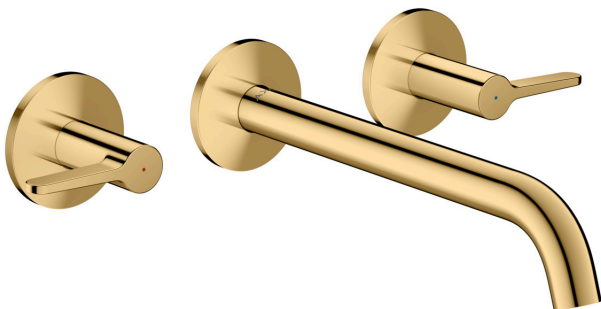

AXOR One

3-Loch Wannenarmatur Unterputz für Wandmontage mit Hebelgriffen

Oberfläche: **Polished Gold Optic** Artikelnummer: **48431990**

Beschreibung

Merkmale

- 1 Verbraucher
- Ausladung: 220 mm
- Strahlart Armatur: Normalstrahl
- Keramikventile heiß/kalt 90°
- Anschlussgröße: DN15
- Anschlussart: Grundkörper
- Wandmontage
- min. Betriebsdruck: 1 bar
- max. Betriebsdruck: 10 bar

Technologie

Produktabbildung