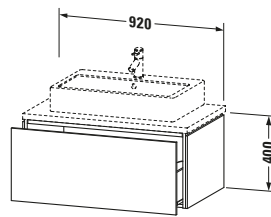

Konsolenwaschtischunterbau wandhängend

Basis Angaben	
Langbezeichnung	Duravit L-Cube Konsolenwaschtischunterbau wandhängend, Weiß Matt, Rechteckig, Anzahl Auszüge: 1, Tip-on Technik – LC581301818

Spezifikationen	
Anzahl Auszüge	1
Für Anzahl Waschtische	1
Montagegrad	Montiert
Waschplatz	
Position Becken	Mitte
Montage	
Montageart	Konsolenmontage / Wandhängend / Wandmontage
Farbe	
Farbwert	Weiß
Glanzgrad	Matt
Front	
Farbwert Front	Weiß
Glanzgrad Front	Matt
Korpus	
Glanzgrad Korpus	Matt
Material Korpus	Hochverdichtete Dreischicht-Holzspanplatte
Oberfläche Korpus	Dekor
Griff	
Ausführung Griff	Grifflos

Features	
Tip-on Technik	✓
Einrichtungssystem	Optional
Selbsteinzug mit Dämpfung	✓

Lieferumfang	
Montage	
Inkl. Befestigungsmaterial	✓
Technische Dokumentation	
Inkl. Montageanleitung	digital und gedruckt

Logistik	
Artikelgewicht	25,6 kg
Verkaufsverpackung	
Art Verkaufsverpackung	Karton
Menge / Verkaufsverpackung	1 Stk.
Ab Werk verpackt	✓
Breite Verkaufsverpackung inkl. Artikel	615 mm
Höhe Verkaufsverpackung inkl. Artikel	1060 mm
Tiefe Verkaufsverpackung inkl. Artikel	550 mm
Gewicht Verkaufsverpackung inkl. Artikel	30,5 kg
Anzahl Packstücke	1

Vermaßung	
Breite / Länge	920 mm
Höhe	400 mm
Tiefe / Breite	547 mm
Min. Wandabstand	20 mm

Passende Produkte	
Passende Artikel	
	Raumsparsiphon # 005076 Universal
	Einrichtungssystem Set # UV0514 Universal