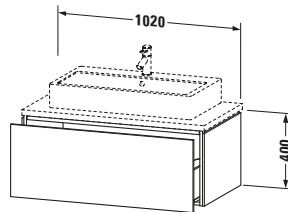

Konsolenwaschtischunterbau wandhängend

Basis Angaben	
Langbezeichnung	Duravit L-Cube Konsolenwaschtischunterbau wandhängend, Leinen Matt, Rechteckig, Anzahl Auszüge: 1, Tip-on Technik – LC581407575

Lieferumfang	
Montage	
Inkl. Befestigungsmaterial	✓
Technische Dokumentation	
Inkl. Montageanleitung	digital und gedruckt

Passende Produkte	
Passende Artikel	
	Raumsparsiphon # 005076 Universal
	Einrichtungssystem Set # UV0517 Universal

Spezifikationen	
Anzahl Auszüge	1
Für Anzahl Waschtische	1
Montagegrad	Montiert
Waschplatz	
Position Becken	Mitte
Montage	
Montageart	Konsolenmontage / Wandhängend / Wandmontage
Farbe	
Farbwert	Leinen
Glanzgrad	Matt
Front	
Farbwert Front	Leinen
Glanzgrad Front	Matt
Korpus	
Glanzgrad Korpus	Matt
Material Korpus	Hochverdichtete Dreischicht-Holzspanplatte
Oberfläche Korpus	Dekor
Griff	
Ausführung Griff	Grifflos

Logistik	
Artikelgewicht	27,5 kg
Verkaufsverpackung	
Art Verkaufsverpackung	Karton
Menge / Verkaufsverpackung	1 Stk.
Ab Werk verpackt	✓
Breite Verkaufsverpackung inkl. Artikel	615 mm
Höhe Verkaufsverpackung inkl. Artikel	1060 mm
Tiefe Verkaufsverpackung inkl. Artikel	550 mm
Gewicht Verkaufsverpackung inkl. Artikel	32 kg
Anzahl Packstücke	1

Notwendige Artikel	
	Konsole # LC103C L-Cube
	Konsole # LC107C L-Cube
	Konsole # LC102C L-Cube
	Konsole # LC106C L-Cube

Vermaßung	
Breite / Länge	1020 mm
Höhe	400 mm
Tiefe / Breite	547 mm
Min. Wandabstand	20 mm