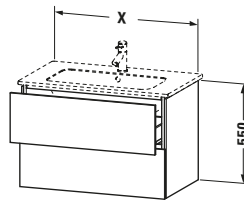

L-Cube # LC624107272

Design by Christian Werner

Waschtischunterbau wandhängend

Basis Angaben	
Langbezeichnung	Duravit L-Cube Waschtischunterbau wandhängend, Eiche dunkel gebürstet Matt, Rechteckig, Anzahl Schubkästen: 2, Tip-on Technik – LC624107272

Features	
Tip-on Technik	✓
Einrichtungssystem	Optional
Selbsteinzug mit Dämpfung	✓
Siphonausschnitt	✓
Schürze	✓

Passende Produkte	
Passende Artikel	
	Raumsparsiphon # 005076 Universal
	Einrichtungssystem Set # UV0504 Universal
	Waschtisch # 233683 ME by Starck
Notwendige Artikel	
	Waschtisch # 233683 ME by Starck

Spezifikationen	
Anzahl Schubkästen	2
Für Anzahl Waschtische	1
Montagegrad	Montiert
Waschplatz	
Position Becken	Mitte
Montage	
Montageart	Montage unter Waschtisch / Wandhängend / Wandmontage
Farbe	
Farbwert	Eiche dunkel gebürstet
Glanzgrad	Matt
Front	
Farbwert Front	Eiche dunkel gebürstet
Glanzgrad Front	Matt
Korpus	
Glanzgrad Korpus	Matt
Material Korpus	Hochverdichtete Dreischicht-Holzspanplatte
Oberfläche Korpus	Echtholz furnier
Griff	
Ausführung Griff	Grifflos

Lieferumfang	
Montage	
Inkl. Befestigungsmaterial	✓
Technische Dokumentation	
Inkl. Montageanleitung	digital und gedruckt

Logistik	
Artikelgewicht	31,1 kg
Verkaufsverpackung	
Art Verkaufsverpackung	Karton
Menge / Verkaufsverpackung	1 Stk.
Ab Werk verpackt	✓
Breite Verkaufsverpackung inkl. Artikel	615 mm
Höhe Verkaufsverpackung inkl. Artikel	860 mm
Tiefe Verkaufsverpackung inkl. Artikel	550 mm
Gewicht Verkaufsverpackung inkl. Artikel	35 kg
Anzahl Packstücke	1

Vermaßung	
Breite / Länge	820 mm
Höhe	550 mm
Tiefe / Breite	481 mm
Min. Wandabstand	0 mm

Weitere Informationen finden Sie hier

<https://pro.duravit.de/p/LC624107272>