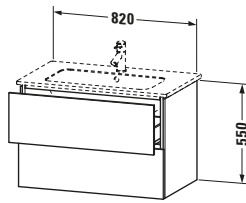

## Waschtischunterbau wandhängend

Basis Angaben	
Langbezeichnung	Duravit L-Cube Waschtischunterbau wandhängend, Eiche dunkel gebürstet Matt, Rechteckig, Anzahl Schubkästen: 2, Tip-on Technik – LC624107272

Vermaßung	
Breite / Länge	820 mm
Höhe	550 mm
Tiefe / Breite	481 mm
Min. Wandabstand	0 mm

Weitere Informationen finden Sie hier

<https://pro.duravit.de/p/LC624107272>