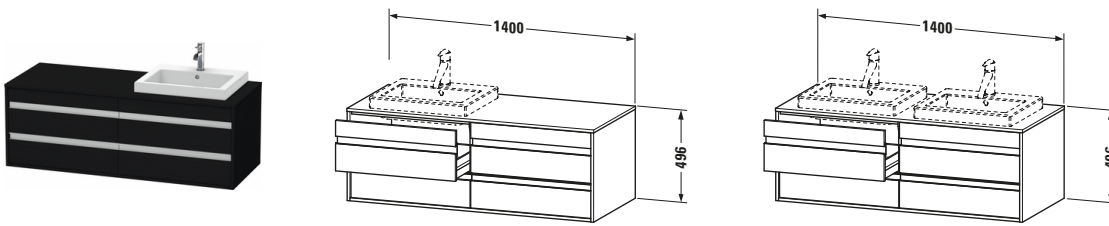

Konsolenwaschtischunterbau wandhängend

Basis Angaben	
Langbezeichnung	Duravit Ketho Konsolenwaschtischunterbau wandhängend, Eiche Schwarz Matt, Rechteckig, Anzahl Ausschnitte: 1, Anzahl Schubkästen: 4 – KT6757R1616

Features	
Selbsteinzug mit Dämpfung	✓
Siphonausschnitt	✓
Schürze	✓
Hahnlochbohrungen möglich	✓

Weitere Informationen finden Sie hier

<https://pro.duravit.de/p/KT6757R1616>

Spezifikationen	
Anzahl Ausschnitte	1
Anzahl Schubkästen	4
Für Anzahl Waschtische	1
Montagegrad	Montiert
Waschplatz	
Position Becken	Rechts
Montage	
Montageart	Wandhängend / Wandmontage
Farbe	
Farbwert	Eiche Schwarz
Glanzgrad	Matt
Front	
Farbwert Front	Eiche Schwarz
Glanzgrad Front	Matt
Korpus	
Glanzgrad Korpus	Matt
Material Korpus	Hochverdichtete Dreischicht-Holzspanplatte
Oberfläche Korpus	Dekor
Konsole	
Farbwert Konsole	Eiche Schwarz
Glanzgrad Konsole	Matt
Material Konsole	Hochverdichtete Dreischicht-Holzspanplatte
Oberfläche Konsole	Dekor
Griff	
Ausführung Griff	Griffleiste
Anzahl Griffe	4
Farbwert Griff	Silber

Lieferumfang	
Inkl. Konsolenplatte	✓
Montage	
Inkl. Befestigungsmaterial	✓
Technische Dokumentation	
Inkl. Montageanleitung	digital und gedruckt

Logistik	
Artikelgewicht	48,5 kg
Verkaufsverpackung	
Art Verkaufsverpackung	Karton
Menge / Verkaufsverpackung	1 Stk.
Ab Werk verpackt	✓
Breite Verkaufsverpackung inkl. Artikel	1400 mm
Höhe Verkaufsverpackung inkl. Artikel	550 mm
Tiefe Verkaufsverpackung inkl. Artikel	496 mm
Gewicht Verkaufsverpackung inkl. Artikel	48,5 kg
Anzahl Packstücke	1

Vermaßung	
Breite / Länge	1400 mm
Höhe	496 mm
Tiefe / Breite	550 mm
Min. Wandabstand	0 mm

Passende Produkte	
Passende Artikel	
	Raumsparsiphon # 005076 Universal