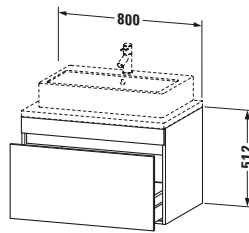

Konsolenwaschtischunterbau wandhängend

Basis Angaben	
Langbezeichnung	Duravit DuraStyle Konsolenwaschtischunterbau wandhängend, Weiß Matt, Rechteckig, Anzahl Auszüge: 1 – DS531201843

Spezifikationen	
Anzahl Auszüge	1
Für Anzahl Waschtische	1
Montagegrad	Montiert
Waschplatz	
Position Becken	Mitte
Montage	
Montageart	Konsolenmontage / Wandhängend / Wandmontage
Farbe	
Farbwert	Weiß
Glanzgrad	Matt
Front	
Farbwert Front	Weiß
Glanzgrad Front	Matt
Korpus	
Glanzgrad Korpus	Matt
Material Korpus	Hochverdichtete Dreischicht-Holzspanplatte
Oberfläche Korpus	Dekor
Griff	
Ausführung Griff	Grifflos

Features	
Inneneinteilung	Optional
Selbsteinzug mit Dämpfung	✓

Lieferumfang	
Montage	
Inkl. Befestigungsmaterial	✓
Technische Dokumentation	
Inkl. Montageanleitung	digital und gedruckt

Logistik	
Artikelgewicht	25 kg
Verkaufsverpackung	
Art Verkaufsverpackung	Karton
Menge / Verkaufsverpackung	1 Stk.
Ab Werk verpackt	✓
Breite Verkaufsverpackung inkl. Artikel	721 mm
Höhe Verkaufsverpackung inkl. Artikel	860 mm
Tiefe Verkaufsverpackung inkl. Artikel	625 mm
Gewicht Verkaufsverpackung inkl. Artikel	32 kg
Anzahl Packstücke	1

Vermaßung	
Breite / Länge	800 mm
Höhe	512 mm
Tiefe / Breite	548 mm
Min. Wandabstand	20 mm

Passende Produkte	
Passende Artikel	
	Raumsparsiphon # 005076 Universal
	Inneneinteilung # UV9846 Universal
Notwendige Artikel	
	Konsole # DS103C DuraStyle
	Konsole # DS107C DuraStyle
	Konsole # DS102C DuraStyle
	Konsole # DS106C DuraStyle