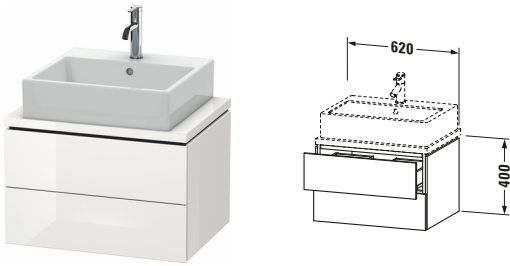

Konsolenwaschtischunterbau wandhängend

Basis Angaben	
Langbezeichnung	Duravit L-Cube Konsolenwaschtischunterbau wandhängend, Weiß Hochglanz, Rechteckig, Anzahl Schubkästen: 2, Tip-on Technik – LC580502222

Spezifikationen	
Anzahl Schubkästen	2
Für Anzahl Waschtische	1
Compact	✓
Montagegrad	Montiert

Waschplatz	
Position Becken	Mitte

Montage	
Montageart	Konsolenmontage / Wandhängend / Wandmontage

Farbe	
Farbwert	Weiß
Glanzgrad	Hochglanz

Vermaßung	
Breite / Länge	620 mm
Höhe	400 mm
Tiefe / Breite	477 mm
Min. Wandabstand	20 mm

Passende Produkte	
Passende Artikel	
	Raumsparsiphon # 005076 Universal
	Einrichtungssystem Set # UV0501 Universal