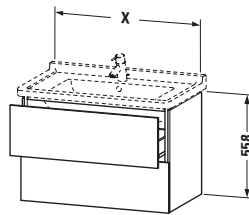

Waschtischunterbau wandhängend

Basis Angaben	
Langbezeichnung	Duravit L-Cube Waschtischunterbau wandhängend, Flanell Grau Hochglanz, Rechteckig, Anzahl Schubkästen: 2, Tip-on Technik – LC626408989

Lieferumfang	
Montage	
Inkl. Befestigungsmaterial	✓
Technische Dokumentation	
Inkl. Montageanleitung	digital und gedruckt

Logistik	
Artikelgewicht	30,7 kg
Verkaufsverpackung	
Art Verkaufsverpackung	Karton
Menge / Verkaufsverpackung	1 Stk.
Ab Werk verpackt	✓
Breite Verkaufsverpackung inkl. Artikel	615 mm
Höhe Verkaufsverpackung inkl. Artikel	860 mm
Tiefe Verkaufsverpackung inkl. Artikel	550 mm
Gewicht Verkaufsverpackung inkl. Artikel	35 kg
Anzahl Packstücke	1

Vermaßung	
Breite / Länge	670 mm
Höhe	558 mm
Tiefe / Breite	469 mm
Min. Wandabstand	0 mm

Weitere Informationen finden Sie hier

<https://pro.duravit.de/p/LC626408989>