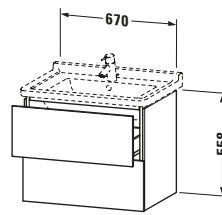

Waschtischunterbau wandhängend

Basis Angaben	
Langbezeichnung	Duravit L-Cube Waschtischunterbau wandhängend, Flanell Grau Hochglanz, Rechteckig, Anzahl Schubkästen: 2, Tip-on Technik – LC626408989

Lieferumfang	
Montage	
Inkl. Befestigungsmaterial	✓
Technische Dokumentation	
Inkl. Montageanleitung	digital und gedruckt

Logistik	
Artikelgewicht	30,7 kg
Verkaufsverpackung	
Art Verkaufsverpackung	Karton
Menge / Verkaufsverpackung	1 Stk.
Ab Werk verpackt	✓
Breite Verkaufsverpackung inkl. Artikel	615 mm
Höhe Verkaufsverpackung inkl. Artikel	860 mm
Tiefe Verkaufsverpackung inkl. Artikel	550 mm
Gewicht Verkaufsverpackung inkl. Artikel	35 kg
Anzahl Packstücke	1

Vermaßung	
Breite / Länge	670 mm
Höhe	558 mm
Tiefe / Breite	469 mm
Min. Wandabstand	0 mm

Weitere Informationen finden Sie hier

<https://pro.duravit.de/p/LC626408989>