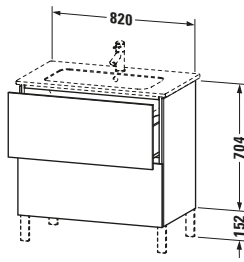

**Waschtischunterbau bodenstehend**

Basis Angaben	
Langbezeichnung	Duravit L-Cube Waschtischunterbau bodenstehend, Nussbaum gebürstet Matt, Rechteckig, Anzahl Auszüge: 2, Tip-on Technik – LC662606969

Features	
Tip-on Technik	✓
Einrichtungssystem	Optional
Selbsteinzug mit Dämpfung	✓
Siphonausschnitt	✓
Schürze	✓
Füße	Optional

Waschplatz	
Position Becken	Mitte

Montage	
Montageart	Montage unter Waschtisch / Bodenstehend / Wandmontage

Logistik	
Artikelgewicht	42,94 kg

Farbe	
Farbwert	Nussbaum gebürstet
Glanzgrad	Matt

Verkaufsverpackung	
Art Verkaufsverpackung	Karton
Menge / Verkaufsverpackung	1 Stk.
Ab Werk verpackt	✓
Breite Verkaufsverpackung inkl. Artikel	922 mm
Höhe Verkaufsverpackung inkl. Artikel	875 mm
Tiefe Verkaufsverpackung inkl. Artikel	550 mm
Gewicht Verkaufsverpackung inkl. Artikel	48 kg
Anzahl Packstücke	1

Front	
Farbwert Front	Nussbaum gebürstet
Glanzgrad Front	Matt

Korpus	
Glanzgrad Korpus	Matt
Material Korpus	Hochverdichtete Dreischicht-Holzspanplatte
Oberfläche Korpus	Echtholz furnier

Vermaßung	
Breite / Länge	820 mm
Höhe	704 mm
Tiefe / Breite	481 mm
Min. Wandabstand	0 mm