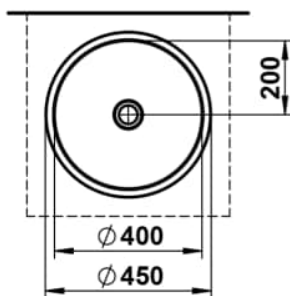

## MASSE

Länge	450 mm
Breite	450 mm
Höhe	159 mm

## AUSFÜHRUNGEN

112 - ohne Hahnloch, ohne Überlauf

Back glazed

Beckenbreite (mm) : 450

Beckenlänge (mm) : 450

Beckenposition : In der Mitte

Befestigungsatz : Enthalten

Einbauart : Einbau von oben

Form : Rund

Gewicht (kg) : 2,2

Hahnloch : Ohne Hahnlöcher

Interne Form : Rund

Material : Glasierter Stahl

Nettogewicht in kg : 2,8

Ohne Überlauf

Unterseite glasiert

## TECHNISCHE ZEICHNUNGEN