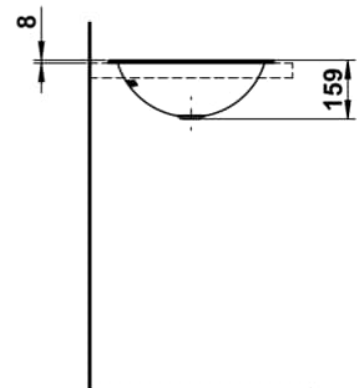

TECHNISCHE ZEICHNUNGEN