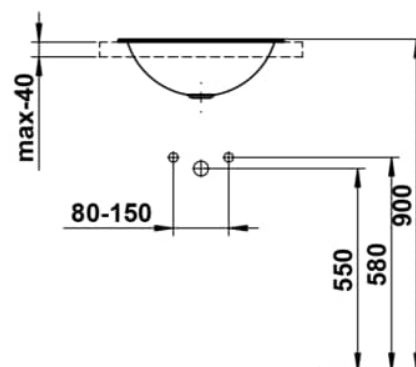

TECHNISCHE ZEICHNUNGEN