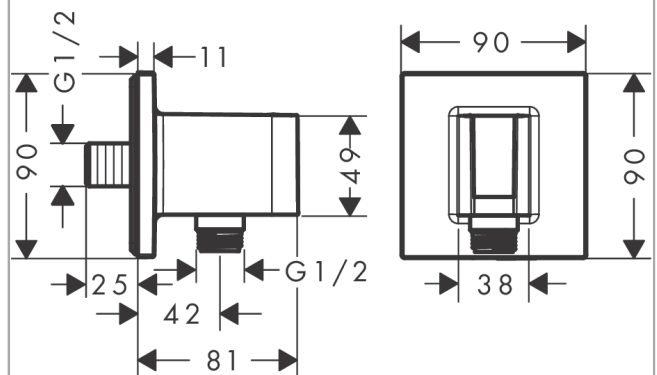

##### Merkmale

- integrierte Brausehalterfunktion
- Metallgehäuse mit innenliegender Kunststoff Wasserführung
- Rückflussverhinderer
- Anschlussart: G 1/2
- für Brauseschläuche mit einer konischen Mutter

#### Produktabbildung

#### Maßzeichnung

**AXOR ShowerSolutions**

**Portereinheit eckig**

Oberfläche: **Matt Black** Artikelnummer: **36734670**

**Explosionszeichnung**

Baujahr: >07/22