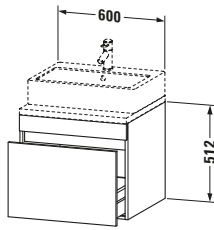

**Konsolenwaschtischunterbau wandhängend**

Basis Angaben	
Langbezeichnung	Duravit DuraStyle Konsolenwaschtischunterbau wandhängend, Betongrau Matt, Rechteckig, Anzahl Auszüge: 1 – DS531000718

Spezifikationen	
Anzahl Auszüge	1
Für Anzahl Waschtische	1
Montagegrad	Montiert
Waschplatz	
Position Becken	Mitte
Montage	
Montageart	Konsolenmontage / Wandhängend / Wandmontage
Farbe	
Farbwert	Betongrau
Glanzgrad	Matt
Front	
Farbwert Front	Betongrau
Glanzgrad Front	Matt
Korpus	
Glanzgrad Korpus	Matt
Material Korpus	Hochverdichtete Dreischicht-Holzspanplatte
Oberfläche Korpus	Dekor
Griff	
Ausführung Griff	Grifflos

Features	
Inneneinteilung	Optional
Selbsteinzug mit Dämpfung	✓

Lieferumfang	
Montage	
Inkl. Befestigungsmaterial	✓
Technische Dokumentation	
Inkl. Montageanleitung	digital und gedruckt

Logistik	
Artikelgewicht	20,3 kg
Verkaufsverpackung	
Art Verkaufsverpackung	Karton
Menge / Verkaufsverpackung	1 Stk.
Ab Werk verpackt	✓
Breite Verkaufsverpackung inkl. Artikel	685 mm
Höhe Verkaufsverpackung inkl. Artikel	670 mm
Tiefe Verkaufsverpackung inkl. Artikel	640 mm
Gewicht Verkaufsverpackung inkl. Artikel	24,5 kg
Anzahl Packstücke	1

Vermaßung	
Breite / Länge	600 mm
Höhe	512 mm
Tiefe / Breite	548 mm
Min. Wandabstand	20 mm

Passende Produkte	
Passende Artikel	
	Raumsparsiphon # 005076 Universal
	Inneneinteilung # UV9846 Universal

Notwendige Artikel	
	Konsole # DS103C DuraStyle
	Konsole # DS107C DuraStyle
	Konsole # DS102C DuraStyle
	Konsole # DS106C DuraStyle