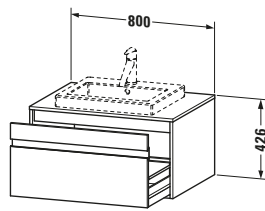

Konsolenwaschtischunterbau wandhängend

Basis Angaben	
Langbezeichnung	Duravit Ketho Konsolenwaschtischunterbau wandhängend, Basalt Matt, Rechteckig, Anzahl Ausschnitte: 1, Anzahl Auszüge: 1 – KT679404343

Spezifikationen	
Anzahl Ausschnitte	1
Anzahl Auszüge	1
Für Anzahl Waschtische	1
Montagegrad	Montiert

Waschplatz	
Position Becken	Mitte

Montage	
Montageart	Wandhängend / Wandmontage

Farbe	
Farbwert	Basalt
Glanzgrad	Matt

Front	
Farbwert Front	Basalt
Glanzgrad Front	Matt

Korpus	
Glanzgrad Korpus	Matt
Material Korpus	Hochverdichtete Dreischicht-Holzspanplatte
Oberfläche Korpus	Dekor

Konsole	
Farbwert Konsole	Basalt
Glanzgrad Konsole	Matt
Material Konsole	Hochverdichtete Dreischicht-Holzspanplatte
Oberfläche Konsole	Dekor

Griff	
Ausführung Griff	Griffleiste
Anzahl Griffe	1
Farbwert Griff	Silber

Features	
Selbsteinzug mit Dämpfung	✓
Hahnlochbohrungen möglich	✓

Lieferumfang	
Inkl. Konsolenplatte	✓

Montage	
Inkl. Befestigungsmaterial	✓

Technische Dokumentation	
Inkl. Montageanleitung	digital und gedruckt

Logistik	
Artikelgewicht	32 kg

Verkaufsverpackung	
Art Verkaufsverpackung	Karton
Menge / Verkaufsverpackung	1 Stk.
Ab Werk verpackt	✓
Breite Verkaufsverpackung inkl. Artikel	620 mm
Höhe Verkaufsverpackung inkl. Artikel	860 mm
Tiefe Verkaufsverpackung inkl. Artikel	555 mm
Gewicht Verkaufsverpackung inkl. Artikel	36 kg
Anzahl Packstücke	1

Vermaßung	
Breite / Länge	800 mm
Höhe	426 mm
Tiefe / Breite	550 mm
Min. Wandabstand	0 mm

Passende Produkte

Passende Artikel	
	Raumsparsiphon # 005076 Universal

Notwendige Artikel	
	Raumsparsiphon # 005076 Universal