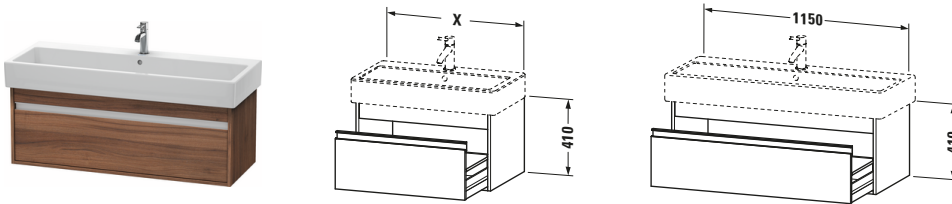

Waschtischunterbau wandhängend

Basis Angaben	
Langbezeichnung	Duravit Ketho Waschtischunterbau wandhängend, Nussbaum Matt, Rechteckig, Anzahl Auszüge: 1 – KT668907979

Spezifikationen	
Anzahl Auszüge	1
Für Anzahl Waschtische	1
Montagegrad	Montiert

Waschplatz	
Position Becken	Mitte

Montage	
Montageart	Montage unter Waschtisch / Wandhängend / Wandmontage

Farbe	
Farbwert	Nussbaum
Glanzgrad	Matt

Front	
Farbwert Front	Nussbaum
Glanzgrad Front	Matt

Korpus	
Glanzgrad Korpus	Matt
Material Korpus	Hochverdichtete Dreischicht-Holzspanplatte
Oberfläche Korpus	Dekor

Griff	
Ausführung Griff	Griffleiste
Anzahl Griffe	1
Farbwert Griff	Silber

Features	
Inneneinteilung	Optional
Selbsteinzug mit Dämpfung	✓

Lieferumfang	
Montage	
Inkl. Befestigungsmaterial	✓
Technische Dokumentation	
Inkl. Montageanleitung	digital und gedruckt

Vermaßung	
Breite / Länge	1150 mm
Höhe	410 mm
Tiefe / Breite	440 mm
Min. Wandabstand	0 mm

Passende Produkte

Passende Artikel	
	Inneneinteilung # UV9845 Universal
	Raumsparsiphon # 005076 Universal
	Waschtisch # 045412 Vero