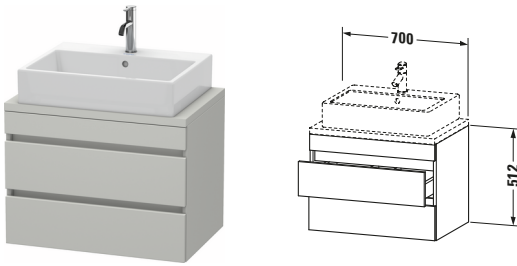

Konsolenwaschtischunterbau wandhängend

Basis Angaben	
Langbezeichnung	Duravit DuraStyle Konsolenwaschtischunterbau wandhängend, Betongrau Matt, Rechteckig, Anzahl Schubkästen: 2 – DS530600707

Spezifikationen	
Anzahl Schubkästen	2
Für Anzahl Waschtische	1
Compact	✓
Montagegrad	Montiert

Waschplatz	
Position Becken	Mitte

Montage	
Montageart	Konsolenmontage / Wandhängend / Wandmontage

Farbe	
Farbwert	Betongrau
Glanzgrad	Matt

Front	
Farbwert Front	Betongrau
Glanzgrad Front	Matt

Korpus	
Glanzgrad Korpus	Matt
Material Korpus	Hochverdichtete Dreischicht-Holzspanplatte
Oberfläche Korpus	Dekor

Griff	
Ausführung Griff	Grifflos

Features	
Inneneinteilung	Optional
Selbsteinzug mit Dämpfung	✓
Siphonausschnitt	✓
Schürze	✓

Lieferumfang	
Montage	
Inkl. Befestigungsmaterial	✓
Technische Dokumentation	
Inkl. Montageanleitung	digital und gedruckt

Vermaßung	
Breite / Länge	700 mm
Höhe	512 mm
Tiefe / Breite	478 mm
Min. Wandabstand	20 mm

Passende Produkte	
Passende Artikel	
	Raumsparsiphon # 005076 Universal
	Inneneinteilung # UV9846 Universal

Notwendige Artikel	
	Konsole # DS101C DuraStyle
	Konsole # DS105C DuraStyle
	Konsole # DS100C DuraStyle
	Konsole # DS104C DuraStyle