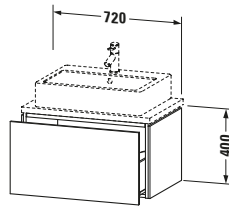

Konsolenwaschtischunterbau wandhängend

Basis Angaben	
Langbezeichnung	Duravit L-Cube Konsolenwaschtischunterbau wandhängend, Weiß Hochglanz, Rechteckig, Anzahl Auszüge: 1, Tip-on Technik – LC580108585

Lieferumfang	
Montage	
Inkl. Befestigungsmaterial	✓
Technische Dokumentation	
Inkl. Montageanleitung	digital und gedruckt

Passende Produkte	
Passende Artikel	
	Raumsparsiphon # 005076 Universal
	Einrichtungssystem Set # UV0510 Universal

Spezifikationen	
Anzahl Auszüge	1
Für Anzahl Waschtische	1
Compact	✓
Montagegrad	Montiert
Waschplatz	
Position Becken	Mitte
Montage	
Montageart	Konsolenmontage / Wandhängend / Wandmontage
Farbe	
Farbwert	Weiß
Glanzgrad	Hochglanz
Front	
Farbwert Front	Weiß
Glanzgrad Front	Hochglanz
Korpus	
Glanzgrad Korpus	Hochglanz
Material Korpus	Hochverdichtete MDF-Platte
Oberfläche Korpus	Lack
Griff	
Ausführung Griff	Grifflos

Logistik	
Artikelgewicht	22,8 kg
Verkaufsverpackung	
Art Verkaufsverpackung	Karton
Menge / Verkaufsverpackung	1 Stk.
Ab Werk verpackt	✓
Breite Verkaufsverpackung inkl. Artikel	540 mm
Höhe Verkaufsverpackung inkl. Artikel	860 mm
Tiefe Verkaufsverpackung inkl. Artikel	510 mm
Gewicht Verkaufsverpackung inkl. Artikel	26,5 kg
Anzahl Packstücke	1

Notwendige Artikel	
	Konsole # LC101C L-Cube
	Konsole # LC105C L-Cube
	Konsole # LC100C L-Cube
	Konsole # LC104C L-Cube

Vermaßung	
Breite / Länge	720 mm
Höhe	400 mm
Tiefe / Breite	477 mm
Min. Wandabstand	20 mm