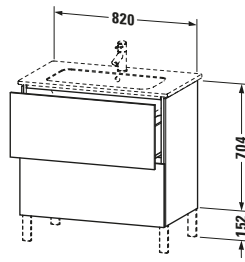

Waschtischunterbau bodenstehend

Basis Angaben	
Langbezeichnung	Duravit L-Cube Waschtischunterbau bodenstehend, Betongrau Matt, Rechteckig, Anzahl Auszüge: 2, Tip-on Technik – LC662600707

Spezifikationen	
Anzahl Auszüge	2
Für Anzahl Waschtische	1
Montagegrad	Montiert
Waschplatz	
Position Becken	Mitte
Montage	
Montageart	Montage unter Waschtisch / Bodenstehend / Wandmontage
Farbe	
Farbwert	Betongrau
Glanzgrad	Matt
Front	
Farbwert Front	Betongrau
Glanzgrad Front	Matt
Korpus	
Glanzgrad Korpus	Matt
Material Korpus	Hochverdichtete Dreischicht-Holzspanplatte
Oberfläche Korpus	Dekor
Griff	
Ausführung Griff	Grifflos

Features	
Tip-on Technik	✓
Einrichtungssystem	Optional
Selbsteinzug mit Dämpfung	✓
Siphonausschnitt	✓
Schürze	✓
Füße	Optional

Lieferumfang	
Montage	
Inkl. Befestigungsmaterial	✓
Technische Dokumentation	
Inkl. Montageanleitung	digital und gedruckt

Logistik	
Artikelgewicht	42,94 kg
Verkaufsverpackung	
Art Verkaufsverpackung	Karton
Menge / Verkaufsverpackung	1 Stk.
Ab Werk verpackt	✓
Breite Verkaufsverpackung inkl. Artikel	922 mm
Höhe Verkaufsverpackung inkl. Artikel	875 mm
Tiefe Verkaufsverpackung inkl. Artikel	550 mm
Gewicht Verkaufsverpackung inkl. Artikel	48 kg
Anzahl Packstücke	1

Vermaßung	
Breite / Länge	820 mm
Höhe	704 mm
Tiefe / Breite	481 mm
Min. Wandabstand	0 mm

Passende Produkte	
Passende Artikel	
	Raumsparsiphon # 005076 Universal
	Einrichtungssystem Set # UV0504 Universal
	Sockelfuß # UV9991 Universal
	Sockelfuß # UV9992 Universal
	Sockelfuß # UV9993 Universal
	Sockelfuß # UV9994 Universal
	Waschtisch # 233683 ME by Starck
Notwendige Artikel	
	Waschtisch # 233683 ME by Starck