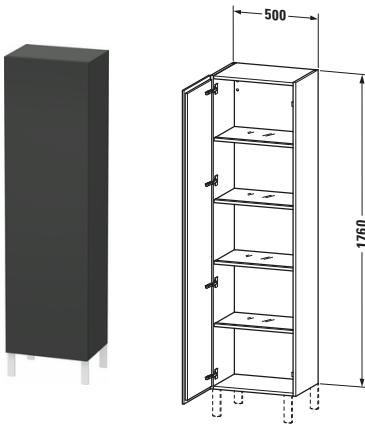

L-Cube # LC1181R4949

Design by Christian Werner

Hochschrank

Basis Angaben	
Langbezeichnung	Duravit L-Cube Hochschrank, Graphit Matt, Rechteckig, Anzahl Türen: 1 – LC1181R4949
Artikel Nr.	LC1181R4949

Spezifikationen

Tür	
Anzahl Türen	1
Türanschlag	Rechts
Böden	
Anzahl Glasfachböden mit Aluträgersystem	4
Montage	
Montageart	Wandhängend / Wandmontage
Montagegrad	Montiert
Farbe	
Farbwert	Graphit
Glanzgrad	Matt
Front	
Farbwert Front	Graphit
Glanzgrad Front	Matt
Material Front	Hochverdichtete Dreischicht-Holzspanplatte
Korpus	
Farbwert Korpus	Graphit
Glanzgrad Korpus	Matt
Material Korpus	Hochverdichtete Dreischicht-Holzspanplatte
Oberfläche Korpus	Dekor
Griff	
Ausführung Griff	Grifflos

Logistik

Artikelgewicht	45,83 kg
----------------	----------

Verkaufsverpackung

Art Verkaufsverpackung	Karton
Menge / Verkaufsverpackung	1 Stk.
Ab Werk verpackt	✓
Breite Verkaufsverpackung inkl. Artikel	650 mm
Höhe Verkaufsverpackung inkl. Artikel	1790 mm
Tiefe Verkaufsverpackung inkl. Artikel	410 mm
Gewicht Verkaufsverpackung inkl. Artikel	52 kg
Anzahl Packstücke	1

Passende Produkte

Passende Artikel	
	Sockelfuß # UV993 Universal
	Sockelfuß # UV991 Universal

Vermaßung	
Breite / Länge	500 mm
Min. Variable Breite / Länge	0 mm
Max. Variable Breite / Länge	0 mm
Höhe	1760 mm
Tiefe / Breite	363 mm
Min. Wandabstand	50 mm
Min. Abstand Anbau Möbel	50 mm