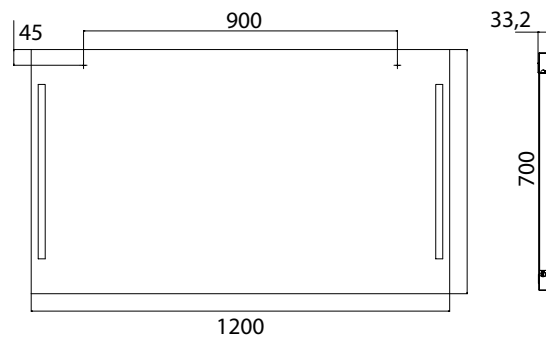

PRODUKTINFORMATION

Lichtspiegel premium, 1.200 x 700 mm spiegel

Art.-Nr.4496 000 75

ohne Schalter, LED (ca. 4.000 K)