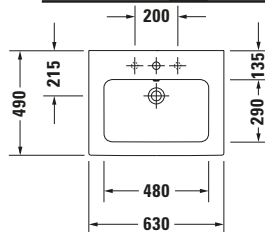

Waschtisch

Basis Angaben

Langbezeichnung	Duravit ME by Starck Waschtisch 630 mm Weiß Seidenmatt, Hahnlochbank, Anzahl Hahnlöcher pro Waschplatz: 1, Über- lauf – 2336633200
-----------------	--

Spezifikationen
Farbe

Farbwert	Weiß
Innenfarbe	Weiß
Aussenfarbe	Weiß
Glanzgrad	Seidenmatt
Glanzgrad Innen	Seidenmatt
Glanzgrad Außen	Seidenmatt

Überlauf

Überlauf	✓
----------	---

Waschplatz

Anzahl Hahnlöcher pro Waschplatz	1
-------------------------------------	---

Material

Material	Keramik
----------	---------

Features
Waschplatz

Hahnlochbank	✓
--------------	---

Logistik

Artikelgewicht	17,6 kg
----------------	---------

Passende Produkte
Passende Artikel

	Raumspariphon # 0050760000 Universal
	Standsäule # 085839 ME by Starck
	Halbsäule # 085840 ME by Starck
	Push-open Ventil # 005052 Universal

Weitere Informationen finden Sie hier

<https://pro.duravit.de/p/2336633200>
Beschreibungstexte

Ausschreibungstext	Duravit ME by Starck Waschtisch Weiß Sei- denmatt 630 mm, De- signer: Philippe Starck, Sanitärkeramik, Wand- hängend, Überlauf, Position Ablauf: Mitte, Ablagefläche: Hahn- lochbank, Anzahl Be- cken: 1, Beckenform: Rechteckig, Position Becken: Mitte, Positi- on Hahnloch: Mitte, Weiß Seidenmatt, Ge- eignet für Möbel, Ge- eignet für Halbsäule, Geeignet für Stand- säule, Hahnlochbank, CE-Kennzeichen-1: EN 14688, EAN Nr.: 4053424893006, Arti- kelgewicht: 17,6 kg, Beckenbreite: 480 mm, Beckentiefe: 290 mm, Abmessungen (Breite / Länge x Tie- fe / Breite x Höhe): 630 x 490 x 180 mm, Artikel Nr.: 2336633200
--------------------	--