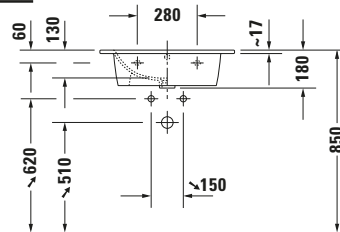

Waschtisch

Basis Angaben

Langbezeichnung	Duravit ME by Starck Waschtisch 630 mm Weiß Seidenmatt, Hahnlochbank, Anzahl Hahnlöcher pro Waschplatz: 1, Über- lauf – 2336633200
-----------------	--

Spezifikationen
Farbe

Farbwert	Weiß
Innenfarbe	Weiß
Aussenfarbe	Weiß
Glanzgrad	Seidenmatt
Glanzgrad Innen	Seidenmatt
Glanzgrad Außen	Seidenmatt

Überlauf

Überlauf	✓
----------	---

Waschplatz

Anzahl Hahnlöcher pro Waschplatz	1
-------------------------------------	---

Material

Material	Keramik
----------	---------

Features
Waschplatz

Hahnlochbank	✓
--------------	---

Logistik

Artikelgewicht	17,6 kg
----------------	---------

Passende Produkte
Passende Artikel

	Raumspariphon # 0050760000 Universal
	Standsäule # 085839 ME by Starck
	Halbsäule # 085840 ME by Starck
	Push-open Ventil # 005052 Universal

Weitere Informationen finden Sie hier

<https://pro.duravit.de/p/2336633200>
Beschreibungstexte

Ausschreibungstext	Duravit ME by Starck Waschtisch Weiß Sei- denmatt 630 mm, De- signer: Philippe Starck, Sanitärkeramik, Wand- hängend, Überlauf, Position Ablauf: Mitte, Ablagefläche: Hahn- lochbank, Anzahl Be- cken: 1, Beckenform: Rechteckig, Position Becken: Mitte, Positi- on Hahnloch: Mitte, Weiß Seidenmatt, Ge- eignet für Möbel, Ge- eignet für Halbsäule, Geeignet für Stand- säule, Hahnlochbank, CE-Kennzeichen-1: EN 14688, EAN Nr.: 4053424893006, Arti- kelgewicht: 17,6 kg, Beckenbreite: 480 mm, Beckentiefe: 290 mm, Abmessungen (Breite / Länge x Tie- fe / Breite x Höhe): 630 x 490 x 180 mm, Artikel Nr.: 2336633200
--------------------	--