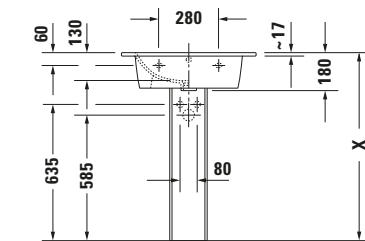

Waschtisch

Basis Angaben

Langbezeichnung	Duravit ME by Starck Waschtisch 630 mm Weiß Seidenmatt, Hahnlochbank, Anzahl Hahnlöcher pro Waschplatz: 1, Über- lauf – 2336633200
-----------------	--

Spezifikationen
Farbe

Farbwert	Weiß
Innenfarbe	Weiß
Aussenfarbe	Weiß
Glanzgrad	Seidenmatt
Glanzgrad Innen	Seidenmatt
Glanzgrad Außen	Seidenmatt

Überlauf

Überlauf	✓
----------	---

Waschplatz

Anzahl Hahnlöcher pro Waschplatz	1
-------------------------------------	---

Material

Material	Keramik
----------	---------

Features
Waschplatz

Hahnlochbank	✓
--------------	---

Logistik

Artikelgewicht	17,6 kg
----------------	---------

Passende Produkte
Passende Artikel

	Raumspariphon # 0050760000 Universal
	Standsäule # 085839 ME by Starck
	Halbsäule # 085840 ME by Starck
	Push-open Ventil # 005052 Universal

Weitere Informationen finden Sie hier

<https://pro.duravit.de/p/2336633200>
Beschreibungstexte

Ausschreibungstext	Duravit ME by Starck Waschtisch Weiß Sei- denmatt 630 mm, De- signer: Philippe Starck, Sanitärkeramik, Wand- hängend, Überlauf, Position Ablauf: Mitte, Ablagefläche: Hahn- lochbank, Anzahl Be- cken: 1, Beckenform: Rechteckig, Position Becken: Mitte, Positi- on Hahnloch: Mitte, Weiß Seidenmatt, Ge- eignet für Möbel, Ge- eignet für Halbsäule, Geeignet für Stand- säule, Hahnlochbank, CE-Kennzeichen-1: EN 14688, EAN Nr.: 4053424893006, Arti- kelgewicht: 17,6 kg, Beckenbreite: 480 mm, Beckentiefe: 290 mm, Abmessungen (Breite / Länge x Tie- fe / Breite x Höhe): 630 x 490 x 180 mm, Artikel Nr.: 2336633200
--------------------	--