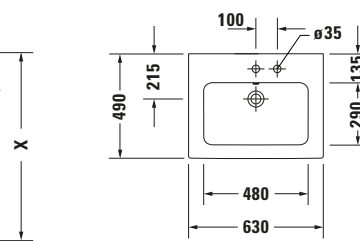

Waschtisch

Basis Angaben

Langbezeichnung	Duravit ME by Starck Waschtisch 630 mm Weiß Seidenmatt, Hahnlochbank, Anzahl Hahnlöcher pro Waschplatz: 1, Über- lauf – 2336633200
-----------------	--

Spezifikationen
Farbe

Farbwert	Weiß
Innenfarbe	Weiß
Aussenfarbe	Weiß
Glanzgrad	Seidenmatt
Glanzgrad Innen	Seidenmatt
Glanzgrad Außen	Seidenmatt

Überlauf

Überlauf	✓
----------	---

Waschplatz

Anzahl Hahnlöcher pro Waschplatz	1
-------------------------------------	---

Material

Material	Keramik
----------	---------

Features
Waschplatz

Hahnlochbank	✓
--------------	---

Logistik

Artikelgewicht	17,6 kg
----------------	---------

Passende Produkte
Passende Artikel

	Raumspariphon # 0050760000 Universal
	Standsäule # 085839 ME by Starck
	Halbsäule # 085840 ME by Starck
	Push-open Ventil # 005052 Universal

Weitere Informationen finden Sie hier

<https://pro.duravit.de/p/2336633200>
Beschreibungstexte

Ausschreibungstext	Duravit ME by Starck Waschtisch Weiß Sei- denmatt 630 mm, De- signer: Philippe Starck, Sanitärkeramik, Wand- hängend, Überlauf, Position Ablauf: Mitte, Ablagefläche: Hahn- lochbank, Anzahl Be- cken: 1, Beckenform: Rechteckig, Position Becken: Mitte, Positi- on Hahnloch: Mitte, Weiß Seidenmatt, Ge- eignet für Möbel, Ge- eignet für Halbsäule, Geeignet für Stand- säule, Hahnlochbank, CE-Kennzeichen-1: EN 14688, EAN Nr.: 4053424893006, Arti- kelgewicht: 17,6 kg, Beckenbreite: 480 mm, Beckentiefe: 290 mm, Abmessungen (Breite / Länge x Tie- fe / Breite x Höhe): 630 x 490 x 180 mm, Artikel Nr.: 2336633200
--------------------	--