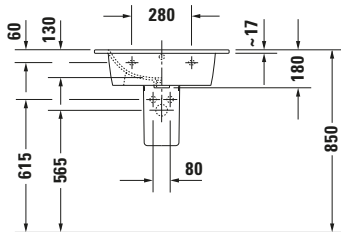

Waschtisch

Basis Angaben

Langbezeichnung	Duravit ME by Starck Waschtisch 630 mm Weiß Seidenmatt, Hahnlochbank, Anzahl Hahnlöcher pro Waschplatz: 1, Über- lauf – 2336633200
-----------------	--

Spezifikationen
Farbe

Farbwert	Weiß
Innenfarbe	Weiß
Aussenfarbe	Weiß
Glanzgrad	Seidenmatt
Glanzgrad Innen	Seidenmatt
Glanzgrad Außen	Seidenmatt

Überlauf

Überlauf	✓
----------	---

Waschplatz

Anzahl Hahnlöcher pro Waschplatz	1
-------------------------------------	---

Material

Material	Keramik
----------	---------

Features
Waschplatz

Hahnlochbank	✓
--------------	---

Logistik

Artikelgewicht	17,6 kg
----------------	---------

Passende Produkte
Passende Artikel

	Raumspariphon # 0050760000 Universal
	Standsäule # 085839 ME by Starck
	Halbsäule # 085840 ME by Starck
	Push-open Ventil # 005052 Universal

Weitere Informationen finden Sie hier

<https://pro.duravit.de/p/2336633200>
Beschreibungstexte

Ausschreibungstext	Duravit ME by Starck Waschtisch Weiß Sei- denmatt 630 mm, De- signer: Philippe Starck, Sanitärkeramik, Wand- hängend, Überlauf, Position Ablauf: Mitte, Ablagefläche: Hahn- lochbank, Anzahl Be- cken: 1, Beckenform: Rechteckig, Position Becken: Mitte, Positi- on Hahnloch: Mitte, Weiß Seidenmatt, Ge- eignet für Möbel, Ge- eignet für Halbsäule, Geeignet für Stand- säule, Hahnlochbank, CE-Kennzeichen-1: EN 14688, EAN Nr.: 4053424893006, Arti- kelgewicht: 17,6 kg, Beckenbreite: 480 mm, Beckentiefe: 290 mm, Abmessungen (Breite / Länge x Tie- fe / Breite x Höhe): 630 x 490 x 180 mm, Artikel Nr.: 2336633200
--------------------	--