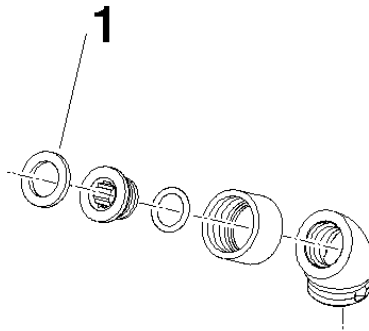

Bogen 35° - Chrom

SERIENNEUTRAL

28 411 970

Bogen 35° - Chrom

SERIENNEUTRAL

28 411 970

28 411 970

Ersatzteile für die
anderen
Oberflächenvarianten
finden Sie hier: Gold
(23,9kt)

Ersatzteilstückliste

Nr.	Artikelnummer	Benennung	Verbaumenge	Lieferzeit
1	90 14 20 002 00 90	Dichtung Vf 3110, 18,5 x 12,0 x 2,0 mm -	1,00	2