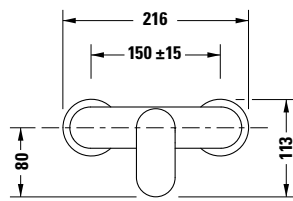

**Einhebel-Brausemischer Aufputz**

Basis Angaben	
Langbezeichnung	Duravit Wave Einhebel-Brausemischer Aufputz Gold Poliert – WA4230000034

Vermaung	
Hhe	113 mm
Ausladung	78 mm
Stichma	150 mm

Beschreibungstexte	
Ausschreibungstext	Duravit Wave Einhebel-Brausemischer Aufputz Gold Poliert, Form: Rund, Griffvariante: Hebelgriff, Bedienungsart: Mechanisch, Durchflussmenge (3 bar): 24 l/min, Min. Empfohlener Betriebsdruck: 1 bar, Temperaturregelung: Keramikmischsystem, Geeignet fur Durchlauferhitzer, Ruckflussverhinderer: im Schlauchanschluss, Anschlussma: 1/2", Anschlussma Wasseranschluss: DN 15, Anschlussart Wasseranschluss: S-Anschlusse, EAN Nr.: 4067116105735, Artikelgewicht: 1,66 kg, Ausladung: 78 mm, Abmessungen (Breite / Lange x Tiefe / Breite x Hhe): 216 x 165 x 113 mm, Artikel Nr.: WA4230000034, Geruschklasse: II

Spezifikationen	
<b>Wasseranschluss</b>	
Anschlussart Wasseranschluss	S-Anschlusse
Anschlussma Wasseranschluss	DN 15
Temperaturregelung	Keramikmischsystem
Durchflussmenge (3 bar)	24 l/min
Anschlussma Schlauchanschluss	1/2"
Geruschklasse	II
Min. Empfohlener Betriebsdruck	1 bar
Max. Empfohlener Betriebsdruck	5 bar
<b>Farbe</b>	
Farbwert	Gold
Glanzgrad	Poliert

Features	
Geeignet fur Durchlauferhitzer	✓
Ruckflussverhinderer	im Schlauchanschluss

Wave # WA4230000034

Design by Duravit

Einhebel-Brausemischer Aufputz

Weitere Informationen finden Sie hier

<https://pro.duravit.de/p/WA4230000034>