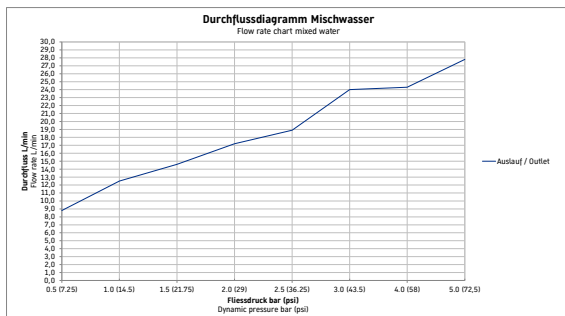

**Einhebel-Brausemischer Aufputz**

Basis Angaben	
Langbezeichnung	Duravit Wave Einhebel-Brausemischer Aufputz Gold Poliert – WA4230000034

Vermaung	
Hhe	113 mm
Ausladung	78 mm
Stichma	150 mm

Beschreibungstexte	
Ausschreibungstext	Duravit Wave Einhebel-Brausemischer Aufputz Gold Poliert, Form: Rund, Griffvariante: Hebelgriff, Bedienungsart: Mechanisch, Durchflussmenge (3 bar): 24 l/min, Min. Empfohlener Betriebsdruck: 1 bar, Temperaturregelung: Keramikmischsystem, Geeignet fur Durchlauferhitzer, Ruckflussverhinderer: im Schlauchanschluss, Anschlussma: 1/2", Anschlussma Wasseranschluss: DN 15, Anschlussart Wasseranschluss: S-Anschlusse, EAN Nr.: 4067116105735, Artikelgewicht: 1,66 kg, Ausladung: 78 mm, Abmessungen (Breite / Lange x Tiefe / Breite x Hhe): 216 x 165 x 113 mm, Artikel Nr.: WA4230000034, Geruschklasse: II

Spezifikationen	
<b>Wasseranschluss</b>	
Anschlussart Wasseranschluss	S-Anschlusse
Anschlussma Wasseranschluss	DN 15
Temperaturregelung	Keramikmischsystem
Durchflussmenge (3 bar)	24 l/min
Anschlussma Schlauchanschluss	1/2"
Geruschklasse	II
Min. Empfohlener Betriebsdruck	1 bar
Max. Empfohlener Betriebsdruck	5 bar
<b>Farbe</b>	
Farbwert	Gold
Glanzgrad	Poliert