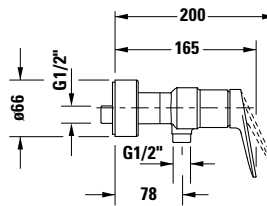

**Einhebel-Brausemischer Aufputz**

Basis Angaben	
Langbezeichnung	Duravit Wave Einhebel-Brausemischer Aufputz Gold Poliert – WA4230000034

Vermaung	
Hhe	113 mm
Ausladung	78 mm
Stichma	150 mm

Beschreibungstexte	
Ausschreibungstext	Duravit Wave Einhebel-Brausemischer Aufputz Gold Poliert, Form: Rund, Griffvariante: Hebelgriff, Bedienungsart: Mechanisch, Durchflussmenge (3 bar): 24 l/min, Min. Empfohlener Betriebsdruck: 1 bar, Temperaturregelung: Keramikmischsystem, Geeignet fur Durchlauferhitzer, Ruckflussverhinderer: im Schlauchanschluss, Anschlussma: 1/2", Anschlussma Wasseranschluss: DN 15, Anschlussart Wasseranschluss: S-Anschlusse, EAN Nr.: 4067116105735, Artikelgewicht: 1,66 kg, Ausladung: 78 mm, Abmessungen (Breite / Lange x Tiefe / Breite x Hhe): 216 x 165 x 113 mm, Artikel Nr.: WA4230000034, Geruschklasse: II

Spezifikationen	
<b>Wasseranschluss</b>	
Anschlussart Wasseranschluss	S-Anschlusse
Anschlussma Wasseranschluss	DN 15
Temperaturregelung	Keramikmischsystem
Durchflussmenge (3 bar)	24 l/min
Anschlussma Schlauchanschluss	1/2"
Geruschklasse	II
Min. Empfohlener Betriebsdruck	1 bar
Max. Empfohlener Betriebsdruck	5 bar
<b>Farbe</b>	
Farbwert	Gold
Glanzgrad	Poliert