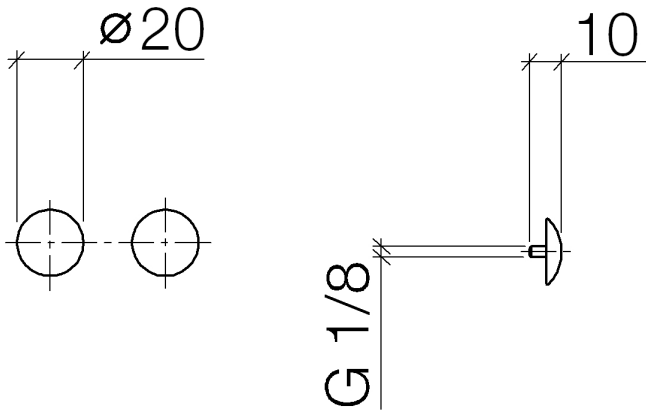

12 801 970 Produktversion ab 01.10.2023