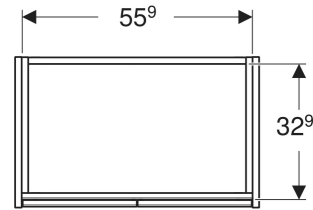

Geberit Renova Compact Unterschrank für Waschtisch, mit zwei Türen

EIGENSCHAFTEN

- Holz aus nachhaltiger Forstwirtschaft mit zertifizierter Herkunft
- Wandhängend
- Mit zwei Türen
- Griffmulde zum Öffnen
- Tür mit Dämpfungsmechanismus
- Mit einem versetzbaren Einlegeboden

- Seidenmatte Oberflächen mit Anti-Fingerabdruck-Beschichtung
- Feuchtigkeitsbeständig
- Vormontiert geliefert

TECHNISCHE DATEN

Werkstoff Hochverdichtete Dreischicht-Holzspanplatte

LIEFERUMFANG

- Unterschrank für Waschtisch
- Befestigungsmaterial

ZUBEHÖR

- Geberit Magnethalter
- Geberit Set Füße schmal

Art-Nr.	Farbe / Oberfläche	B cm	Breite Waschtisch cm	H cm	T cm	VE1 St.
504.085.00.1 Neu	weiß / lackiert seidenmatt	59.1	65	60.6	36.4	1

Neuer Artikel verfügbar ab 01.04.2026