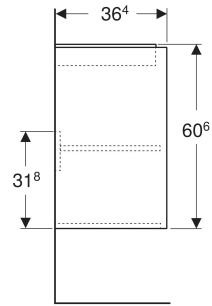

Geberit Renova Compact Unterschrank für Waschtisch, mit zwei Türen

EIGENSCHAFTEN

- Holz aus nachhaltiger Forstwirtschaft mit zertifizierter Herkunft
- Wandhängend
- Mit zwei Türen
- Griffmulde zum Öffnen
- Tür mit Dämpfungsmechanismus
- Mit einem versetzbaren Einlegeboden

ZUBEHÖR

- Geberit Magnethalter
- Geberit Set Füße schmal

Art-Nr.	Farbe / Oberfläche	B cm	Breite Waschtisch cm	H cm	T cm	VE1 St.
504.085.00.1 Neu	weiß / lackiert seidenmatt	59.1	65	60.6	36.4	1

Neuer Artikel verfügbar ab 01.04.2026