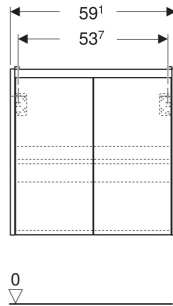

Geberit Renova Compact Unterschrank für Waschtisch, mit zwei Türen

EIGENSCHAFTEN

- Holz aus nachhaltiger Forstwirtschaft mit zertifizierter Herkunft
- Wandhängend
- Mit zwei Türen
- Griffmulde zum Öffnen
- Tür mit Dämpfungsmechanismus
- Mit einem versetzbaren Einlegeboden

ZUBEHÖR

- Geberit Magnethalter
- Geberit Set Füße schmal

Art-Nr.	Farbe / Oberfläche	B cm	Breite Waschtisch cm	H cm	T cm	VE1 St.
504.085.00.1 Neu	weiß / lackiert seidenmatt	59.1	65	60.6	36.4	1

Neuer Artikel verfügbar ab 01.04.2026