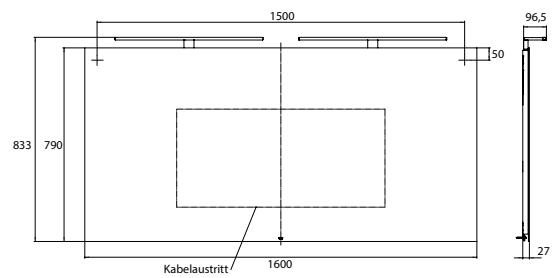

## PRODUKTINFORMATION

LED-Lichtspiegel mee, 1600 x 790 mm spiegel

Art.-Nr.4496 000 07

ca. 4.000 K, mit Sensor-Schalter (Ein/Aus), IP 44