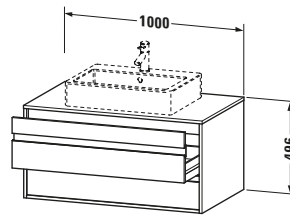

Konsolenwaschtischunterbau wandhängend

Basis Angaben	
Langbezeichnung	Duravit Ketho Konsolenwaschtischunterbau wandhängend, Graphit Matt, Rechteckig, Anzahl Ausschnitte: 1, Anzahl Schubkästen: 2 – KT665504949

Features	
Selbsteinzug mit Dämpfung	✓
Siphonausschnitt	✓
Schürze	✓
Hahnlochbohrungen möglich	✓

Weitere Informationen finden Sie hier

<https://pro.duravit.de/p/KT665504949>

Spezifikationen	
Anzahl Ausschnitte	1
Anzahl Schubkästen	2
Für Anzahl Waschtische	1
Montagegrad	Montiert
Waschplatz	
Position Becken	Mitte
Montage	
Montageart	Wandhängend / Wandmontage
Farbe	
Farbwert	Graphit
Glanzgrad	Matt
Front	
Farbwert Front	Graphit
Glanzgrad Front	Matt
Korpus	
Glanzgrad Korpus	Matt
Material Korpus	Hochverdichtete Dreischicht-Holzspanplatte
Oberfläche Korpus	Dekor
Konsole	
Farbwert Konsole	Graphit
Glanzgrad Konsole	Matt
Material Konsole	Hochverdichtete Dreischicht-Holzspanplatte
Oberfläche Konsole	Dekor
Griff	
Ausführung Griff	Griffleiste
Anzahl Griffe	2
Farbwert Griff	Silber

Lieferumfang	
Inkl. Konsolenplatte	✓
Montage	
Inkl. Befestigungsmaterial	✓
Technische Dokumentation	
Inkl. Montageanleitung	digital und gedruckt

Logistik	
Artikelgewicht	35,5 kg
Verkaufsverpackung	
Art Verkaufsverpackung	Karton
Menge / Verkaufsverpackung	1 Stk.
Ab Werk verpackt	✓
Breite Verkaufsverpackung inkl. Artikel	610 mm
Höhe Verkaufsverpackung inkl. Artikel	1070 mm
Tiefe Verkaufsverpackung inkl. Artikel	545 mm
Gewicht Verkaufsverpackung inkl. Artikel	40 kg
Anzahl Packstücke	1

Vermaßung	
Breite / Länge	1000 mm
Höhe	496 mm
Tiefe / Breite	550 mm
Min. Wandabstand	0 mm

Passende Produkte	
Passende Artikel	
	Raumsparsiphon # 005076 Universal