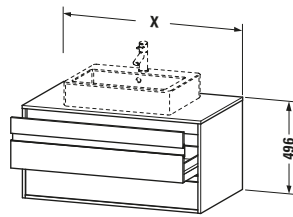

Konsolenwaschtischunterbau wandhängend

Basis Angaben	
Langbezeichnung	Duravit Ketho Konsolenwaschtischunterbau wandhängend, Graphit Matt, Rechteckig, Anzahl Ausschnitte: 1, Anzahl Schubkästen: 2 – KT665504949

Features	
Selbsteinzug mit Dämpfung	✓
Siphonausschnitt	✓
Schürze	✓
Hahnlochbohrungen möglich	✓

Weitere Informationen finden Sie hier

<https://pro.duravit.de/p/KT665504949>

Spezifikationen	
Anzahl Ausschnitte	1
Anzahl Schubkästen	2
Für Anzahl Waschtische	1
Montagegrad	Montiert
Waschplatz	
Position Becken	Mitte
Montage	
Montageart	Wandhängend / Wandmontage
Farbe	
Farbwert	Graphit
Glanzgrad	Matt
Front	
Farbwert Front	Graphit
Glanzgrad Front	Matt
Korpus	
Glanzgrad Korpus	Matt
Material Korpus	Hochverdichtete Dreischicht-Holzspanplatte
Oberfläche Korpus	Dekor
Konsole	
Farbwert Konsole	Graphit
Glanzgrad Konsole	Matt
Material Konsole	Hochverdichtete Dreischicht-Holzspanplatte
Oberfläche Konsole	Dekor
Griff	
Ausführung Griff	Griffleiste
Anzahl Griffe	2
Farbwert Griff	Silber

Lieferumfang	
Inkl. Konsolenplatte	✓
Montage	
Inkl. Befestigungsmaterial	✓
Technische Dokumentation	
Inkl. Montageanleitung	digital und gedruckt

Logistik	
Artikelgewicht	35,5 kg
Verkaufsverpackung	
Art Verkaufsverpackung	Karton
Menge / Verkaufsverpackung	1 Stk.
Ab Werk verpackt	✓
Breite Verkaufsverpackung inkl. Artikel	610 mm
Höhe Verkaufsverpackung inkl. Artikel	1070 mm
Tiefe Verkaufsverpackung inkl. Artikel	545 mm
Gewicht Verkaufsverpackung inkl. Artikel	40 kg
Anzahl Packstücke	1

Vermaßung	
Breite / Länge	1000 mm
Höhe	496 mm
Tiefe / Breite	550 mm
Min. Wandabstand	0 mm

Passende Produkte	
Passende Artikel	
	Raumsparsiphon # 005076 Universal