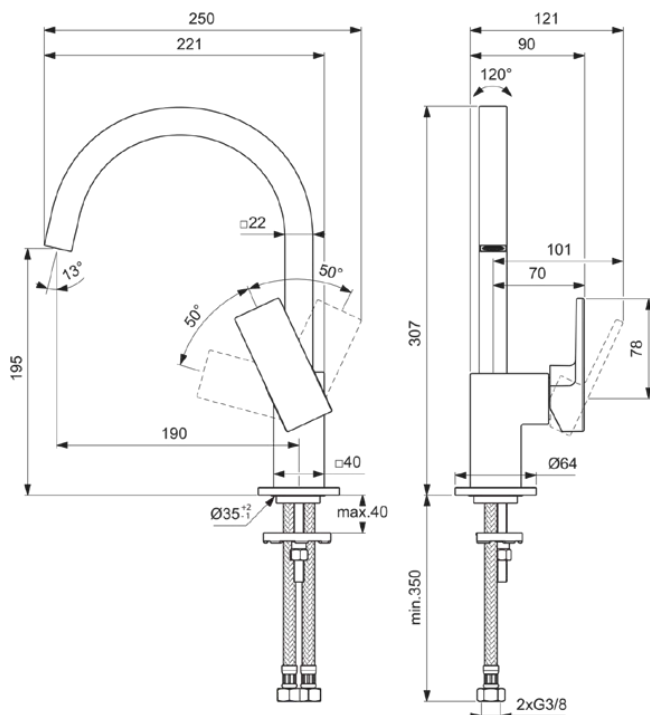

EXTRA

BD505A5

EXTRA | Waschtischarmatur 90x221x307 mm, 190 mm vertikaler Abstand bis Mitte Auslauf in magnetic grey, 5 l/min (3 bar), ohne Ablaufgarnitur | EasyFix, Verdeckter Strahlregler, Durchflussbegrenzer, FirmaFlow, PVD Technologie

Bild & Zeichnung

Allgemeine Informationen

Produktkategorie:	Waschtischarmaturen
Produktart:	Waschtischarmatur
Marke:	Ideal Standard
Kollektion:	EXTRA
Designer:	Palomba Serafini Associati
Colour:	A5 - Magnetic Grey
Oberflächenbeschaffenheit:	satın
Höhe (mm):	307
Breite (mm):	90
Ausladung (mm):	221
Befestigungsart:	EasyFix
Nettogewicht (kg):	1.73
EAN Code:	3800861112099