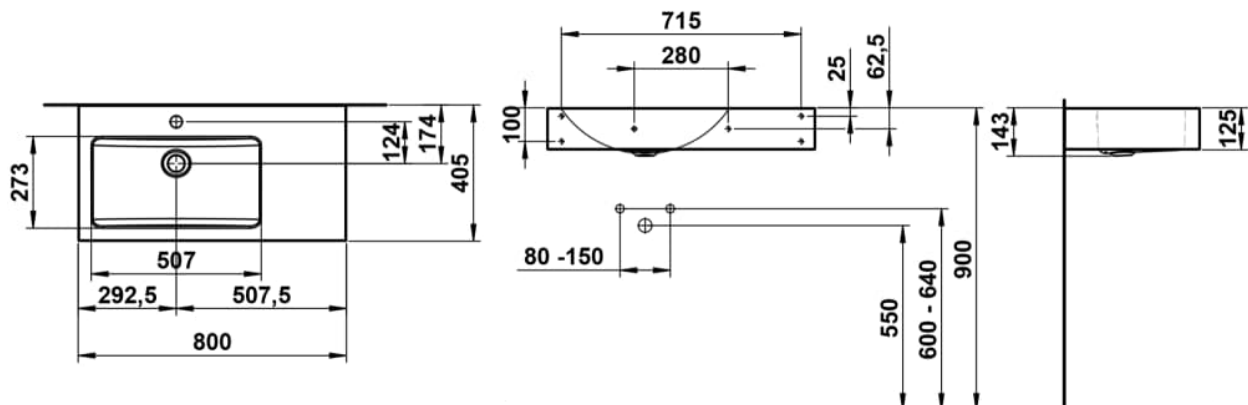

CLASSICS

Waschtisch, wandhängend, glasierter Stahl, Ablage rechts, mit Armaturenbank, mit einem Hahnloch, mittig, ohne Überlauf, inklusive Befestigungsset

MASSE

Länge	800 mm
Breite	405 mm
Höhe	135 mm

FARBEN UND OBERFLÄCHEN

☐	000 Weiss

AUSFÜHRUNGEN

111 - 1 Hahnloch, ohne Überlauf

Asymmetrisch

Back glazed

Beckenbreite (mm) : 405

Beckenlänge (mm) : 800

Beckenposition : Links

Befestigungssatz : Enthalten

Einbauart : Wandhängend

Form : Rechteckig

Gewicht (kg) : 9,2

Hahnloch : Ohne Hahnlöcher

Interne Form : Rechteckig

Material : Glasierter Stahl

Nettogewicht in kg : 9,2

Ohne Überlauf

Unterseite glasiert

Überlauf-Typ : Standard

TECHNISCHE ZEICHNUNGEN