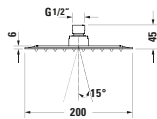

Kopfbrause

Basis Angaben

Langbezeichnung	Duravit Brausen und Zubehör Kopfbrause 1jet 200 Chrom Hochglanz – UV0660030010
-----------------	--

Logistik

Artikelgewicht	0,85 kg
Verkaufsverpackung	
Art Verkaufsverpackung	Karton
Menge / Verkaufsverpackung	1 Stk.
Ab Werk verpackt	✓
Breite Verkaufsverpackung inkl. Artikel	225 mm
Höhe Verkaufsverpackung inkl. Artikel	75 mm
Tiefe Verkaufsverpackung inkl. Artikel	208 mm
Gewicht Verkaufsverpackung inkl. Artikel	1 kg
Anzahl Packstücke	1

Passende Produkte
Passende Artikel

Passende Artikel finden Sie auf unserer Webseite.

Beschreibungstexte

Ausschreibungstext	Duravit Brausen und Zubehör Kopfbrause 1jet 200 Chrom Hochglanz, Material: Edelstahl, Oberflächenbehandlung: Verchromt, Strahlart: Rain, Technisches Feature: Easy-Clean, Rain, Durchflussmenge (3 bar): 26 l/min, Min. empfohlener Betriebsdruck: 1 bar, Farbwert: Chrom, Form: Eckig, Montageart: Wandmontage, Deckenmontage, Kopfbrause im Winkel verstellbar, Durchmesser Kopfbrause: 200 mm, EAN Nr.: 4063382938114, Artikelgewicht: 0,85 kg, Serie: Brausen und Zubehör, Artikel Nr.: UV0660030010
--------------------	--

Vermaßung

Breite / Länge	200 mm
Höhe	45 mm
Tiefe / Breite	200 mm

Weitere Informationen finden Sie hier

<https://pro.duravit.de/p/UV0660030010>