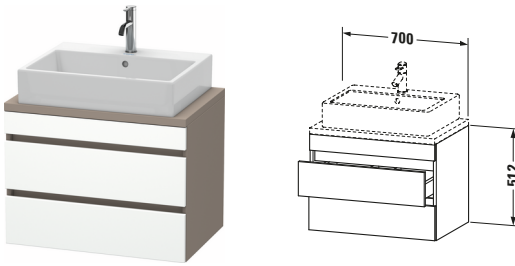

Konsolenwaschtischunterbau wandhängend

Basis Angaben	
Langbezeichnung	Duravit DuraStyle Konsolenwaschtischunterbau wandhängend, Weiß Matt, Rechteckig, Anzahl Schubkästen: 2 – DS530601843

Spezifikationen	
Anzahl Schubkästen	2
Für Anzahl Waschtische	1
Compact	✓
Montagegrad	Montiert

Waschplatz	
Position Becken	Mitte

Montage	
Montageart	Konsolenmontage / Wandhängend / Wandmontage

Farbe	
Farbwert	Weiß
Glanzgrad	Matt

Front	
Farbwert Front	Weiß
Glanzgrad Front	Matt

Korpus	
Glanzgrad Korpus	Matt
Material Korpus	Hochverdichtete Dreischicht-Holzspanplatte
Oberfläche Korpus	Dekor

Griff	
Ausführung Griff	Grifflos

Features	
Inneneinteilung	Optional
Selbsteinzug mit Dämpfung	✓
Siphonausschnitt	✓
Schürze	✓

Lieferumfang	
Montage	
Inkl. Befestigungsmaterial	✓
Technische Dokumentation	
Inkl. Montageanleitung	digital und gedruckt

Vermaßung	
Breite / Länge	700 mm
Höhe	512 mm
Tiefe / Breite	478 mm
Min. Wandabstand	20 mm

Passende Produkte	
Passende Artikel	
	Raumsparsiphon # 005076 Universal
	Inneneinteilung # UV9846 Universal

Notwendige Artikel	
	Konsole # DS101C DuraStyle
	Konsole # DS105C DuraStyle
	Konsole # DS100C DuraStyle
	Konsole # DS104C DuraStyle