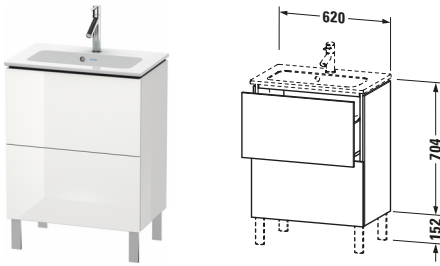

L-Cube # LC667308585

Design by Christian Werner

Waschtischunterbau bodenstehend

Basis Angaben	
Langbezeichnung	Duravit L-Cube Waschtischunterbau bodenstehend, Weiß Hochglanz, Rechteckig, Anzahl Auszüge: 2, Tip-on Technik – LC667308585

Spezifikationen	
Anzahl Auszüge	2
Für Anzahl Waschtische	1
Compact	✓
Montagegrad	Montiert

Waschplatz	
Position Becken	Mitte

Montage	
Montageart	Montage unter Waschtisch / Bodenstehend / Wandmontage

Farbe	
Farbwert	Weiß
Glanzgrad	Hochglanz

Front	
Farbwert Front	Weiß
Glanzgrad Front	Hochglanz

Korpus	
Glanzgrad Korpus	Hochglanz
Material Korpus	Hochverdichtete MDF-Platte
Oberfläche Korpus	Lack

Griff	
Ausführung Griff	Grifflos

Features	
Tip-on Technik	✓
Einrichtungssystem	Optional
Selbsteinzug mit Dämpfung	✓
Siphonausschnitt	✓
Schürze	✓
Füße	Optional

Vermaßung	
Breite / Länge	620 mm
Höhe	704 mm
Tiefe / Breite	391 mm
Min. Wandabstand	0 mm

Passende Produkte

Passende Artikel	
	Sockelfuß # UV9991 Universal
	Raumsparsiphon # 005076 Universal
	Einrichtungssystem Set # UV0500 Universal
	Sockelfuß # UV9993 Universal
	Waschtisch # 234263 ME by Starck