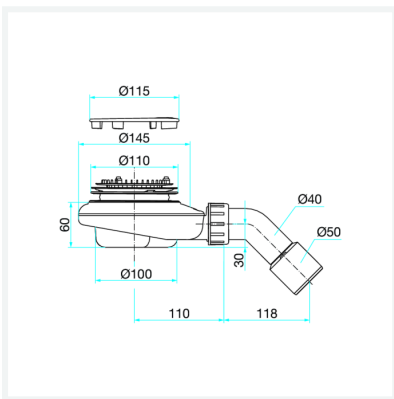

**Tempoplex-Ablauf  
BH 60 mm**

- Nachfolge von Tempoplex-Ablauf Modell 6963
- strömungsoptimiert

**Ausstattung**

Abdeckhaube verchromt 360° drehbar, Geruchverschluss herausnehmbar, 2K-Siebeinsatz, Reinigungsöffnung zur Abwasserleitung, Ablaufbogen 45°

**Modell 6967**

**Artikel 836 566**

## Eigenschaften

Sperrwasserhöhe	SWH	30 mm
Ablaufleistung 15 mm (nach DIN EN 274)	AL 15	0,55 l/s
Durchmesser	Ø	115
Höhe	H	60
Durchmesser Nominal	DN	40/50
Für Duschwannen mit Ablaufloch-Ø 90	D90	✓
Werkstoff	Kunststoff	