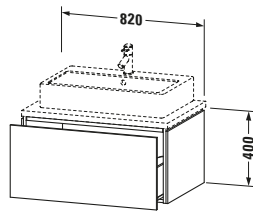

Konsolenwaschtischunterbau wandhängend

Basis Angaben	
Langbezeichnung	Duravit L-Cube Konsolenwaschtischunterbau wandhängend, Eiche Schwarz Matt, Rechteckig, Anzahl Auszüge: 1, Tip-on Technik – LC581201616

Lieferumfang	
Montage	
Inkl. Befestigungsmaterial	✓
Technische Dokumentation	
Inkl. Montageanleitung	digital und gedruckt

Passende Produkte	
Passende Artikel	
	Raumsparsiphon # 005076 Universal
	Einrichtungssystem Set # UV0514 Universal

Spezifikationen	
Anzahl Auszüge	1
Für Anzahl Waschtische	1
Montagegrad	Montiert
Waschplatz	
Position Becken	Mitte
Montage	
Montageart	Konsolenmontage / Wandhängend / Wandmontage
Farbe	
Farbwert	Eiche Schwarz
Glanzgrad	Matt
Front	
Farbwert Front	Eiche Schwarz
Glanzgrad Front	Matt
Korpus	
Glanzgrad Korpus	Matt
Material Korpus	Hochverdichtete Dreischicht-Holzspanplatte
Oberfläche Korpus	Dekor
Griff	
Ausführung Griff	Grifflos

Logistik	
Artikelgewicht	24 kg
Verkaufsverpackung	
Art Verkaufsverpackung	Karton
Menge / Verkaufsverpackung	1 Stk.
Ab Werk verpackt	✓
Breite Verkaufsverpackung inkl. Artikel	820 mm
Höhe Verkaufsverpackung inkl. Artikel	547 mm
Tiefe Verkaufsverpackung inkl. Artikel	400 mm
Gewicht Verkaufsverpackung inkl. Artikel	24 kg
Anzahl Packstücke	1

Notwendige Artikel	
	Konsole # LC103C L-Cube
	Konsole # LC107C L-Cube
	Konsole # LC102C L-Cube
	Konsole # LC106C L-Cube

Vermaßung	
Breite / Länge	820 mm
Höhe	400 mm
Tiefe / Breite	547 mm
Min. Wandabstand	20 mm

Weitere Informationen finden Sie hier

<https://pro.duravit.de/p/LC581201616>

Features	
Tip-on Technik	✓
Einrichtungssystem	Optional
Selbsteinzug mit Dämpfung	✓