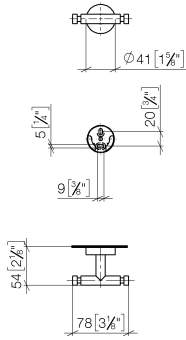

83 256 979 Produktversion ab 01.11.2004

- Breite 80 mm
- Rosette Ø 40 mm
- Ausladung 55 mm

Passt zu ELIO, ENO, MEM, META SQUARE, SYNC und TARA ULTRA

	Schwarz matt	83 256 979-33
	Chrom	83 256 979-00
	Platin gebürstet	83 256 979-06
	Dark Brass matt	83 256 979-16
	Dark Bronze matt	83 256 979-17
	Dark Chrome	83 256 979-19
	Light Gold	83 256 979-26
	Light Gold gebürstet	83 256 979-27
	Messing gebürstet (23kt Gold)	83 256 979-28
	Bronze gebürstet	83 256 979-42
	Champagne gebürstet (22kt Gold)	83 256 979-46
	Champagne (22kt Gold)	83 256 979-47
	Chrom gebürstet	83 256 979-93
	Dark Platin gebürstet	83 256 979-99

83 256 979 Produktversion ab 01.11.2004

mm [inches]

83 256 979 Produktversion ab 01.11.2004

Ersatzteile für die  
anderen  
Oberflächenvarianten  
finden Sie hier:  
Chrom