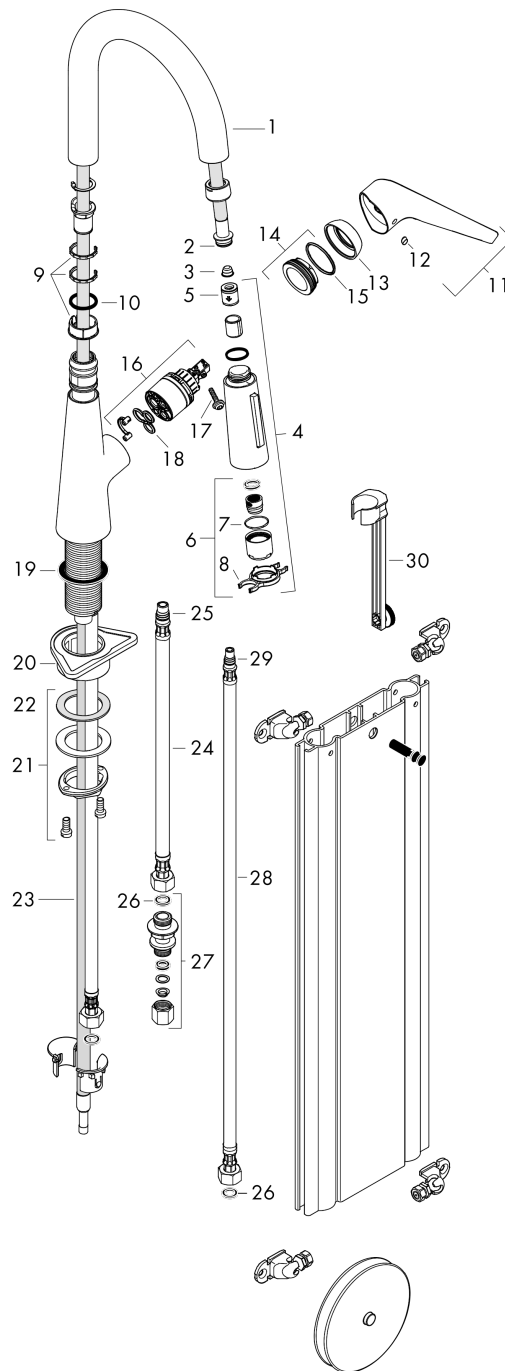

Talis M51
Einhebel-Küchenmischer 200, Ausziehbrause, 2jet, sBox
 Oberfläche: **Edelstahl finish** Artikelnummer: **73851800**

Durchflussdiagramm

Talis M51
Einhebel-Küchenmischer 200, Ausziehbrause, 2jet, sBox
 Oberfläche: **Edelstahl finish** Artikelnummer: **73851800**

Explosionszeichnung

Baujahr: >04/17

Talis M51

Einhebel-Küchenmischer 200, Ausziehbrause, 2jet, sBox

Oberfläche: **Edelstahl finish** Artikelnummer: **73851800**

Ersatzteilliste

Baujahr: >04/17

Pos.	Beschreibung	Artikelnummer	Preis	VE
1	Auslauf kpl.	92731800	257.30 CHF	1
2	O-Ring 11x2	98127000	3.25 CHF	1
3	Sieb	97735000	3.25 CHF	1
4	Ausziehbrause	92732800	209.70 CHF	1
5	Rückflußverhinderer	96737000	28.95 CHF	1
6	Strahlregler laminar M22x1 (15 l/min)	95909000	45.85 CHF	1
7	O-Ring 20x1	98140000	3.25 CHF	1
8	Serviceschlüssel	95910000	8.65 CHF	1
9	Gleitring-Set	98365000	8.65 CHF	1
10	O-Ring 21x2,5	98211000	3.25 CHF	1
11	Griff	92581800	88.55 CHF	1
12	Griffstopfen	96338000	3.25 CHF	1
13	Kappe	95498800	23.05 CHF	1
14	Mutter	97209000	14.25 CHF	1
15	O-Ring 32x2	98193000	3.25 CHF	1
16	Kartusche kpl.	92730000	58.70 CHF	1
17	Sicherungsschraube	95140000	5.40 CHF	1
18	Dichtung	95008000	8.65 CHF	1
19	Dichtung	92582000	3.25 CHF	1
20	Befestigungsteil	97523000	5.40 CHF	1
21	Schaftbefestigung kpl. (Ø 34)	95049000	14.25 CHF	1
22	Gleitring	97548000	3.25 CHF	1
23	Schlauch	93191000	88.55 CHF	1
24	Anschlussschlauch 600 mm M10x1	92568000	58.70 CHF	1
25	O-Ring 8x1,75	97827000	3.25 CHF	1
26	Dichtungsset	95581000	5.40 CHF	1
27	Quetschverschraubung	96099000	8.65 CHF	1
28	Anschlussschlauch 900 mm M8x0,75 G3/8	96316000	36.95 CHF	1
29	O-Ring 7x1,5	98422000	3.25 CHF	1
30	Verlängerung	43333000	29.30 CHF	1