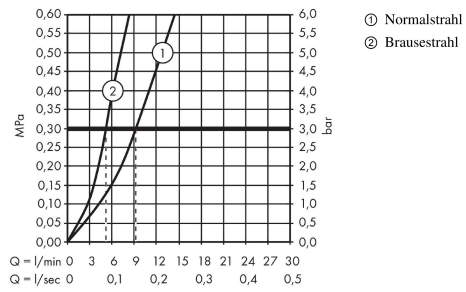

Talis M51
Einhebel-Küchenmischer 200, Ausziehbrause, 2jet, sBox
 Oberfläche: **Edelstahl finish** Artikelnummer: **73851800**

Durchflussdiagramm

Talis M51
Einhebel-Küchenmischer 200, Ausziehbrause, 2jet, sBox
 Oberfläche: **Edelstahl finish** Artikelnummer: **73851800**

Explosionszeichnung

Baujahr: >04/17

Talis M51

Einhebel-Küchenmischer 200, Ausziehbrause, 2jet, sBox

Oberfläche: **Edelstahl finish** Artikelnummer: **73851800**

Ersatzteilliste

Baujahr: >04/17

Pos.	Beschreibung	Artikelnummer	Preis	VE
1	Auslauf kpl.	92731800	257.30 CHF	1
2	O-Ring 11x2	98127000	3.25 CHF	1
3	Sieb	97735000	3.25 CHF	1
4	Ausziehbrause	92732800	209.70 CHF	1
5	Rückflußverhinderer	96737000	28.95 CHF	1
6	Strahlregler laminar M22x1 (15 l/min)	95909000	45.85 CHF	1
7	O-Ring 20x1	98140000	3.25 CHF	1
8	Serviceschlüssel	95910000	8.65 CHF	1
9	Gleitring-Set	98365000	8.65 CHF	1
10	O-Ring 21x2,5	98211000	3.25 CHF	1
11	Griff	92581800	88.55 CHF	1
12	Griffstopfen	96338000	3.25 CHF	1
13	Kappe	95498800	23.05 CHF	1
14	Mutter	97209000	14.25 CHF	1
15	O-Ring 32x2	98193000	3.25 CHF	1
16	Kartusche kpl.	92730000	58.70 CHF	1
17	Sicherungsschraube	95140000	5.40 CHF	1
18	Dichtung	95008000	8.65 CHF	1
19	Dichtung	92582000	3.25 CHF	1
20	Befestigungsteil	97523000	5.40 CHF	1
21	Schaftbefestigung kpl. (Ø 34)	95049000	14.25 CHF	1
22	Gleitring	97548000	3.25 CHF	1
23	Schlauch	93191000	88.55 CHF	1
24	Anschlussschlauch 600 mm M10x1	92568000	58.70 CHF	1
25	O-Ring 8x1,75	97827000	3.25 CHF	1
26	Dichtungsset	95581000	5.40 CHF	1
27	Quetschverschraubung	96099000	8.65 CHF	1
28	Anschlussschlauch 900 mm M8x0,75 G3/8	96316000	36.95 CHF	1
29	O-Ring 7x1,5	98422000	3.25 CHF	1
30	Verlängerung	43333000	29.30 CHF	1