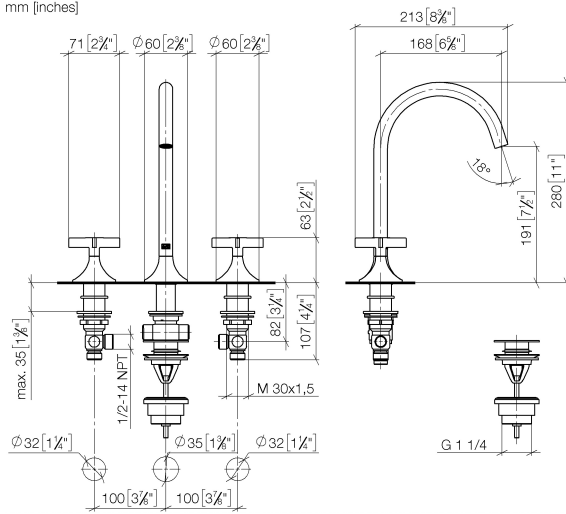

20 713 809 Produktversion von 13.03.2017 bis 27.05.2021

- Ausladung 168 mm
- schwenkbarer Auslauf 360°
- runder luftangereicherter Strahl
- Armaturenhöhe 280 mm
- Höhe bis Luftsprudler 191 mm
- Bohrungsdurchmesser Seitenventil 32 mm
- Bohrungsdurchmesser Auslauf 35 mm
- Rosette Ø 60 mm
- Durchfluss max. 5,7 l/min
- bleifrei
- Dieses Produkt leistet einen Beitrag zur Erfüllung der Vorgaben von nachhaltigen Gebäudezertifizierungen, z.B. LEED®, BREEAM®, DGNB

Empfohlenes Zubehör

Druckschläuche - 12 506 970 90
 • 2x Druckschlauch 3/8" x 1/2" x 500 mm

20 713 809 Produktversion von 13.03.2017 bis 27.05.2021

mm [inches]

Durchflussdiagramm

Codes & Standards

DIN 4109

Executive Order
no. 1007

Zertifikate und Nachhaltigkeit

WRAS_2312

LGA_29

ACS_20 ACC LY

GDV_0400

EPD-DOR-20230287
-IBA-DE Umwelt-
Produktdeklaration

Ersatzteilstückliste

Nr.	Artikelnummer	Benennung	Verbaumenge	Lieferzeit
8	09 28 10 003 90	Dichtung 39 x 32,5 x 1 mm -	2,00	2
12	90 90 03 150 00 90	Oberteil , linksschließend 1/2" -	1,00	2
1	90 20 80 011 00-99	Griff für Seitenventil Hot Ø 71 x 63 mm - Dark Platinum gebürstet	1,00	20
10	04 23 10 032 46 90	Befestigung mit Dichtungen M30 x 1,5 -	2,00	2
9	09 24 01 028 90	Ring Ø 42 x 9 mm -	2,00	2
3	90 90 03 151 00 90	Oberteil , rechtsschließend 1/2" -	1,00	2
7	90 20 80 010 00-99	Griff für Wanne / Waschtisch Stand Cold Ø 71 x 63 mm - Dark Platinum gebürstet	1,00	20
4	04 30 04 096 00 90	Druckschlauch mit Überwurfmutter 1/2" x 1/2" x 400 mm	2,00	2
2	04 17 11 055 51 90	Seitenventil , rechtsschließend 1/2" -	1,00	2
5	10 125 970-99	Ablaufgarnitur mit Druckverschluss 1 1/4" - Dark Platinum gebürstet	1,00	2
6	13 716 809-99	VAIA Waschtisch-Stand-Auslauf ohne Ablaufgarnitur - Dark Platinum gebürstet	1,00	20
11	04 17 11 055 50 90	Seitenventil , linksschließend 1/2" -	1,00	2