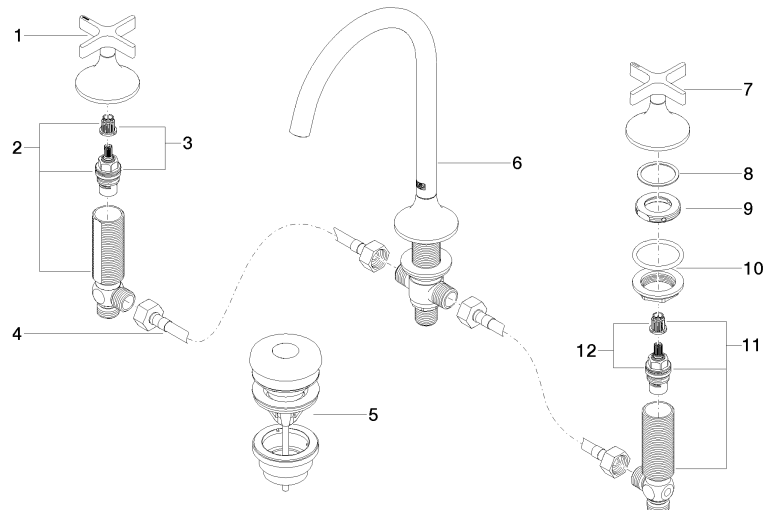

20 713 809 Produktversion von 13.03.2017 bis 27.05.2021

- Ausladung 168 mm
- schwenkbarer Auslauf 360°
- runder luftangereicherter Strahl
- Armaturenhöhe 280 mm
- Höhe bis Luftsprudler 191 mm
- Bohrungsdurchmesser Seitenventil 32 mm
- Bohrungsdurchmesser Auslauf 35 mm
- Rosette Ø 60 mm
- Durchfluss max. 5,7 l/min
- bleifrei
- Dieses Produkt leistet einen Beitrag zur Erfüllung der Vorgaben von nachhaltigen Gebäudezertifizierungen, z.B. LEED®, BREEAM®, DGNB

ISO 3822

Scottish Water
Byelaws

UK Water Supply
Regulations

Ü-Zeichen

XP P 41-280

VAIA Waschtisch-Dreilochbatterie mit Ablaufgarnitur - Dark Platinum gebürstet

VAIA

20 713 809 Produktversion von 13.03.2017 bis 27.05.2021

Zertifikate und Nachhaltigkeit

WRAS_2312

LGA_29

ACS_20 ACC LY

GDV_0400

EPD-DOR-20230287
-IBA-DE Umwelt-
Produktdeklaration

Ersatzteilstückliste

Nr.	Artikelnummer	Benennung	Verbaumenge	Lieferzeit
8	09 28 10 003 90	Dichtung 39 x 32,5 x 1 mm -	2,00	2
12	90 90 03 150 00 90	Oberteil , linksschließend 1/2" -	1,00	2
1	90 20 80 011 00-99	Griff für Seitenventil Hot Ø 71 x 63 mm - Dark Platinum gebürstet	1,00	20
10	04 23 10 032 46 90	Befestigung mit Dichtungen M30 x 1,5 -	2,00	2
9	09 24 01 028 90	Ring Ø 42 x 9 mm -	2,00	2
3	90 90 03 151 00 90	Oberteil , rechtsschließend 1/2" -	1,00	2
7	90 20 80 010 00-99	Griff für Wanne / Waschtisch Stand Cold Ø 71 x 63 mm - Dark Platinum gebürstet	1,00	20
4	04 30 04 096 00 90	Druckschlauch mit Überwurfmutter 1/2" x 1/2" x 400 mm	2,00	2
2	04 17 11 055 51 90	Seitenventil , rechtsschließend 1/2" -	1,00	2
5	10 125 970-99	Ablaufgarnitur mit Druckverschluss 1 1/4" - Dark Platinum gebürstet	1,00	2
6	13 716 809-99	VAIA Waschtisch-Stand-Auslauf ohne Ablaufgarnitur - Dark Platinum gebürstet	1,00	20
11	04 17 11 055 50 90	Seitenventil , linksschließend 1/2" -	1,00	2