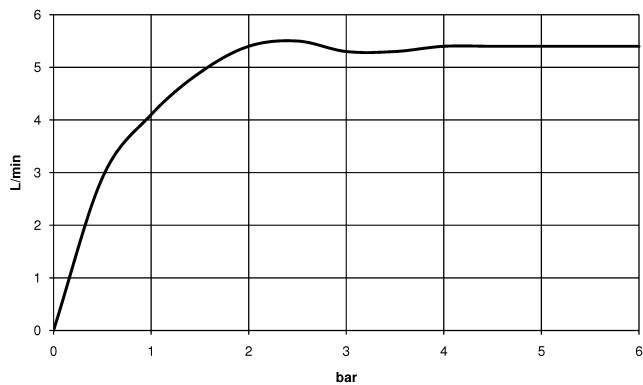

Durchflussdiagramm

Codes & Standards

DIN 4109

Executive Order
no. 1007

ISO 3822

Scottish Water
Byelaws

UK Water Supply
Regulations

Ü-Zeichen

XP P 41-280