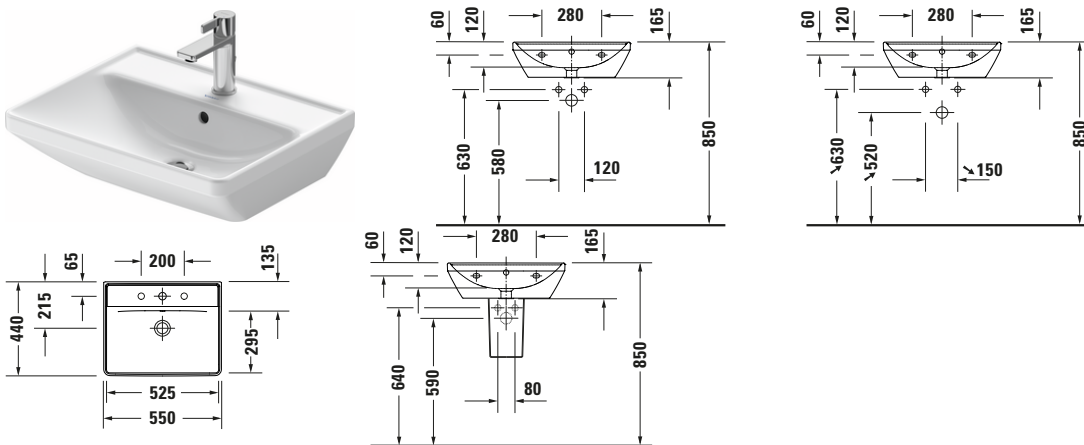

**Waschtisch**

Basis Angaben	
Langbezeichnung	Duravit D-Neo Waschtisch 550 mm Weiß Hochglanz, Hahnlochbank, Anzahl Hahnlöcher pro Waschplatz: 1, Überlauf – 2366550000

Spezifikationen	
<b>Farbe</b>	
Farbwert	Weiß
Innenfarbe	Weiß
Außenfarbe	Weiß
Glanzgrad	Hochglanz
Glanzgrad Innen	Hochglanz
Glanzgrad Außen	Hochglanz
<b>Überlauf</b>	
Überlauf	✓
<b>Waschplatz</b>	
Anzahl Hahnlöcher pro Waschplatz	1
<b>Material</b>	
Material	Keramik

Features	
<b>Waschplatz</b>	
Hahnlochbank	✓
<b>Waschtisch</b>	
Von unten glasiert	✓

Logistik	
Artikelgewicht	15,8 kg

Passende Produkte	
<b>Passende Artikel</b>	
	Push-open Ventil # 0050521000 Universal
	Push-open Ventil # 0050524600 Universal
	Designsiphon # 005036 Universal
	Designsiphon # 0050361000 Universal
	Designsiphon # 0050364600 Universal
	Push-open Ventil # 005052 Universal
	Standsäule # 085842 D-Neo
	Halbsäule # 085843 D-Neo
	Röhrensiphon # 0050260000 Universal

Beschreibungstexte	
Ausschreibungstext	Duravit D-Neo Waschtisch Weiß Hochglanz 550 mm, Designer: Bertrand Lejoly, Sanitärkeramik, Wandhängend, Überlauf, Position Ablauf: Mitte, Von unten glasiert, Ablagefläche: Hahnlochbank-Hinten, Anzahl Becken: 1, Position Becken: Mitte, Position Hahnloch: Mitte, Weiß Hochglanz, Geeignet für Standsäule, Geeignet für Standsäule, Hahnlochbank, CE-Kennzeichen-1: EN 14688, EAN Nr.: 4063382016287, Artikelgewicht: 15,8 kg, Beckenbreite: 525 mm, Beckentiefe: 295 mm, Abmessungen (Breite / Länge x Tiefe / Breite x Höhe): 550 x 440 x 165 mm, Artikel Nr.: 2366550000