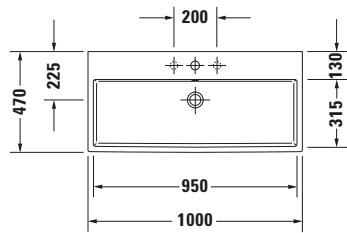

**Waschtisch**

Basis Angaben	
Langbezeichnung	Duravit Vero Air Waschtisch 1000 mm Weiß Hochglanz, Hahnlochbank, Anzahl Hahnlöcher pro Waschplatz: 0, Überlauf, Geschliffen – 23501000281

Spezifikationen	
<b>Farbe</b>	
Farbwert	Weiß
Innenfarbe	Weiß
Aussenfarbe	Weiß
Glanzgrad	Hochglanz
Glanzgrad Innen	Hochglanz
Glanzgrad Außen	Hochglanz
<b>Überlauf</b>	
Überlauf	✓
<b>Material</b>	
Material	Keramik

Features	
<b>Oberflächenveredelung</b>	
WonderGliss	✓
<b>Waschtisch</b>	
Geschliffen	✓
<b>Waschplatz</b>	
Hahnlochbank	✓

Logistik	
Artikelgewicht	28 kg

Passende Produkte	
<b>Passende Artikel</b>	
	Designsiphon # 0050361000 Universal
	Designsiphon # 0050364600 Universal
	Push-open Ventil # 005052 Universal
	Designsiphon # 005036 Universal

Weitere Informationen finden Sie hier

<https://pro.duravit.de/p/23501000281>

Beschreibungstexte	
Ausschreibungstext	Duravit Vero Air Waschtisch Weiß Hochglanz 1000 mm, Designer: Duravit, Sanitärkeramik, WandhängendAufsatz, Überlauf, Position Ablauf: Mitte, Geschliffen, Ablagefläche: Hahnlochbank, Anzahl Becken: 1, Beckenform: Rechteckig, Position Becken: Mitte, Position Hahnloch: Ohne, Weiß Hochglanz, Geeignet für Möbel, Hahnlochbank, CE-Kennzeichen-1: EN 14688, EAN Nr.: 4053424364674, Artikelgewicht: 28 kg, Beckenbreite: 950 mm, Beckentiefe: 315 mm, Abmessungen (Breite / Länge x Tiefe / Breite x Höhe): 1000 x 470 x 170 mm, WonderGliss, Artikel Nr.: 23501000281