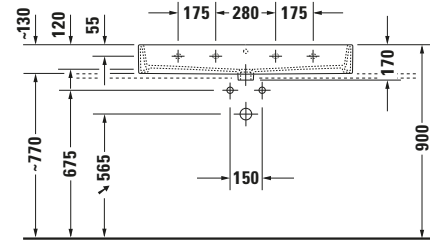

**Waschtisch**

Basis Angaben	
Langbezeichnung	Duravit Vero Air Waschtisch 1000 mm Weiß Hochglanz, Hahnlochbank, Anzahl Hahnlöcher pro Waschplatz: 0, Überlauf, Geschliffen – 23501000281

Spezifikationen	
<b>Farbe</b>	
Farbwert	Weiß
Innenfarbe	Weiß
Aussenfarbe	Weiß
Glanzgrad	Hochglanz
Glanzgrad Innen	Hochglanz
Glanzgrad Außen	Hochglanz
<b>Überlauf</b>	
Überlauf	✓
<b>Material</b>	
Material	Keramik

Features	
<b>Oberflächenveredelung</b>	
WonderGliss	✓
<b>Waschtisch</b>	
Geschliffen	✓
<b>Waschplatz</b>	
Hahnlochbank	✓

Logistik	
Artikelgewicht	28 kg

Passende Produkte	
<b>Passende Artikel</b>	
	Designsiphon # 0050361000 Universal
	Designsiphon # 0050364600 Universal
	Push-open Ventil # 005052 Universal
	Designsiphon # 005036 Universal

Weitere Informationen finden Sie hier

<https://pro.duravit.de/p/23501000281>

Beschreibungstexte	
Ausschreibungstext	Duravit Vero Air Waschtisch Weiß Hochglanz 1000 mm, Designer: Duravit, Sanitärkeramik, WandhängendAufsatz, Überlauf, Position Ablauf: Mitte, Geschliffen, Ablagefläche: Hahnlochbank, Anzahl Becken: 1, Beckenform: Rechteckig, Position Becken: Mitte, Position Hahnloch: Ohne, Weiß Hochglanz, Geeignet für Möbel, Hahnlochbank, CE-Kennzeichen-1: EN 14688, EAN Nr.: 4053424364674, Artikelgewicht: 28 kg, Beckenbreite: 950 mm, Beckentiefe: 315 mm, Abmessungen (Breite / Länge x Tiefe / Breite x Höhe): 1000 x 470 x 170 mm, WonderGliss, Artikel Nr.: 23501000281