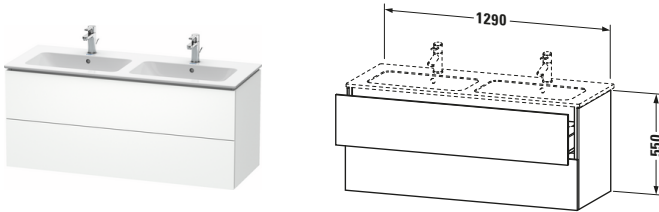

L-Cube # LC625801818

Design by Christian Werner

Waschtischunterbau wandhängend

Basis Angaben	
Langbezeichnung	Duravit L-Cube Waschtischunterbau wandhängend, Weiß Matt, Rechteckig, Anzahl Schubkästen: 2, Tip-on Technik – LC625801818

Spezifikationen	
Anzahl Schubkästen	2
Für Anzahl Waschtische	1
Montagegrad	Montiert
Waschplatz	
Position Becken	Rechts / Links
Montage	
Montageart	Montage unter Waschtisch / Wandhängend / Wandmontage
Farbe	
Farbwert	Weiß
Glanzgrad	Matt
Front	
Farbwert Front	Weiß
Glanzgrad Front	Matt
Korpus	
Glanzgrad Korpus	Matt
Material Korpus	Hochverdichtete Dreischicht-Holzspanplatte
Oberfläche Korpus	Dekor
Griff	
Ausführung Griff	Grifflos

Features	
Tip-on Technik	✓
Selbsteinzug mit Dämpfung	✓
Siphonausschnitt	✓
Schürze	✓

Lieferumfang	
Montage	
Inkl. Befestigungsmaterial	✓
Technische Dokumentation	
Inkl. Montageanleitung	digital und gedruckt

Vermaßung	
Breite / Länge	1290 mm
Höhe	550 mm
Tiefe / Breite	481 mm
Min. Wandabstand	0 mm

Passende Produkte	
Passende Artikel	
	Raumsparsiphon # 005076 Universal
	Doppelwaschtisch # 233613 ME by Starck
	Einrichtungssystem Set # UV0507 Universal
Notwendige Artikel	
	Doppelwaschtisch # 233613 ME by Starck