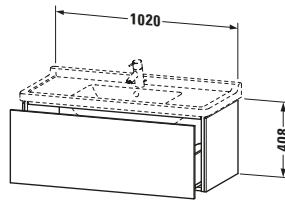

## Waschtischunterbau wandhängend

Basis Angaben	
Langbezeichnung	Duravit L-Cube Waschtischunterbau wandhängend, Basalt Matt, Rechteckig, Anzahl Auszüge: 1, Tip-on Technik – LC616604343

Lieferumfang	
<b>Montage</b>	
Inkl. Befestigungsmaterial	✓
<b>Technische Dokumentation</b>	
Inkl. Montageanleitung	digital und gedruckt

Notwendige Artikel	
	Raumsparsiphon # 005076 Universal
	Waschtisch # 030410 Starck 3

Vermaßung	
Breite / Länge	1020 mm
Höhe	408 mm
Tiefe / Breite	469 mm
Min. Wandabstand	0 mm

Weitere Informationen finden Sie hier